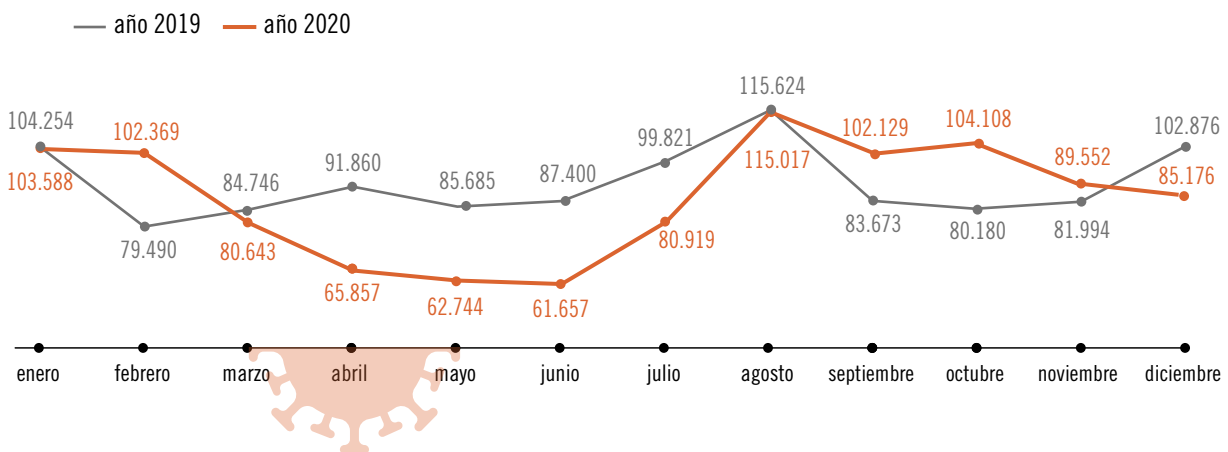

URGENCIAS EN ATENCIÓN PRIMARIA
2020

Urgencias atendidas. Evolución mensual

Ámbito rural

1.053.759
Urgencias atendidas
en 2020

Ámbito urbano

742.910
Urgencias atendidas
en 2020