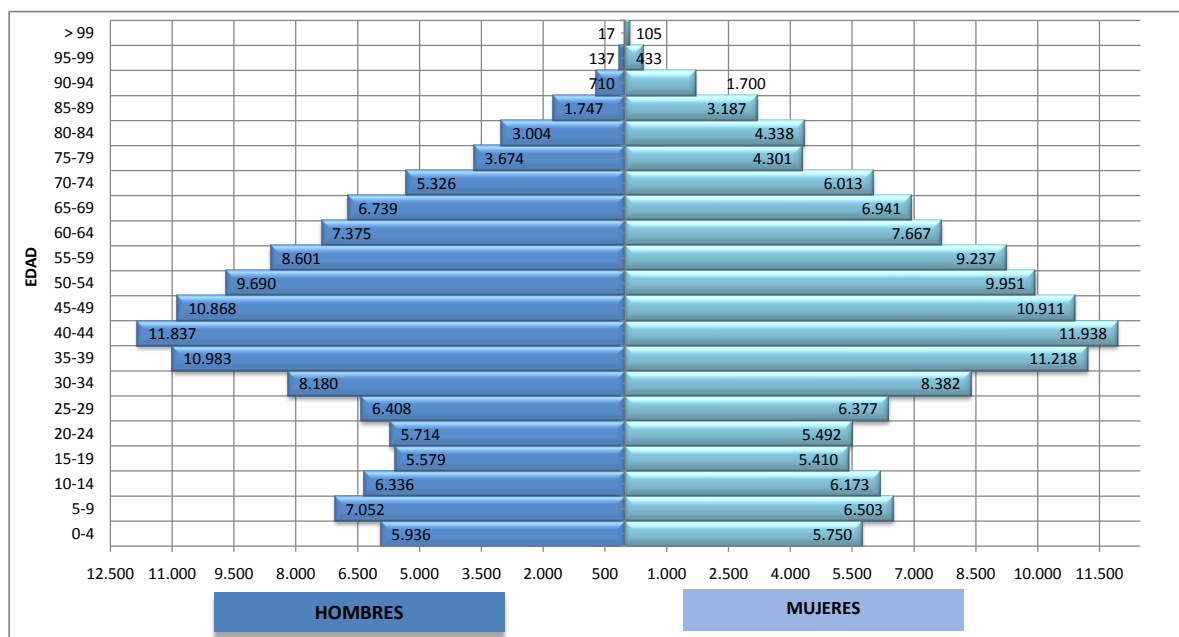

POBLACION TOTAL AREA VALLADOLID OESTE A 04/04/2016

Hombres: 125.913

Mujeres: 132.027

Total Pob: 257.940

Población de Castilla y León: 2.391.097

Media Edad Hombres: 41,71

Media Edad Mujeres: 43,94

Media Edad Población: 42,85

DISTRIBUCIÓN DE LA POBLACIÓN POR CENTROS DE SALUD A 04/04/2016

C. S. URBANOS Y SEMIURBANOS

17090210 C.S. ARTURO EYRIES	19.058
17090310 C.S. CASA DEL BARCO	15.731
17090610 C.S. PLAZA DEL EJÉRCITO	18.685
17090710 C.S. HUERTA DEL REY	25.432
17091510 C.S. PARQUESOL	28.697
17091610 C.S. PISUERGA	20.423
17091910 C.S. VALLADOLID SUR	21.522
17092710 C.S. DELICIAS I	17.534
17092810 C.S. DELICIAS II	25.838
17090910 C.S. LAGUNA DE DUERO	28.178
17092010 C.S. TORDESILLAS	11.607