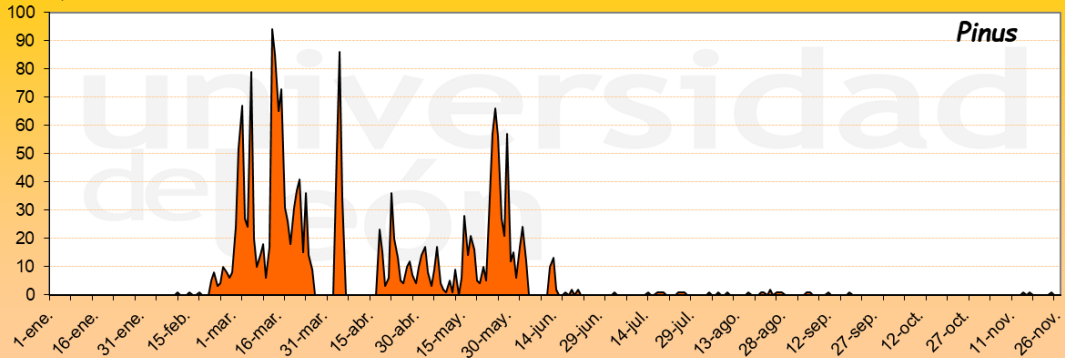

PONFERRADA 2021

Granos de polen/m³

Días

Granos de polen/m³

Días

Granos de polen/m³

Días

Granos de polen/m³