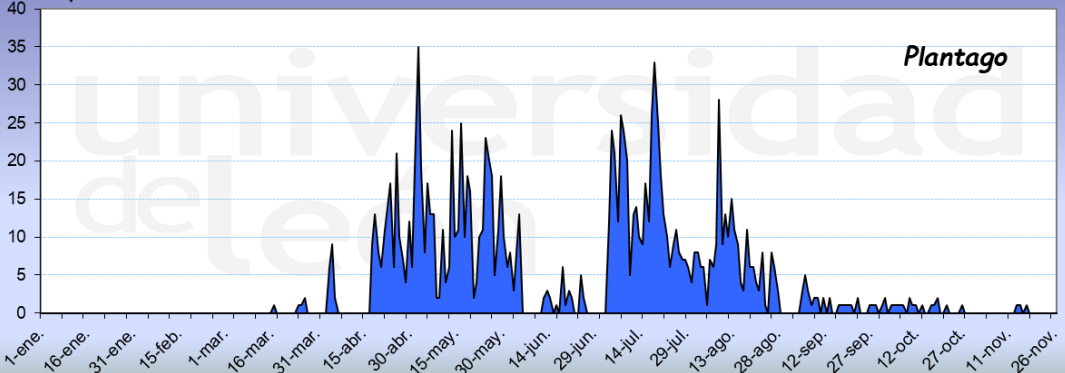

PONFERRADA 2021

Granos de polen/m³

Días

Granos de polen/m³

Días

Granos de polen/m³

Días

Granos de polen/m³