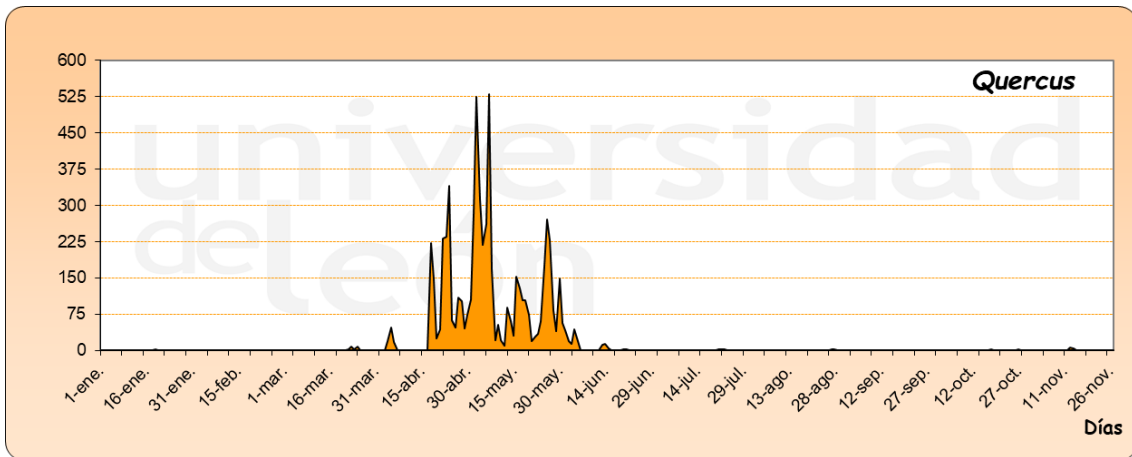

PONFERRADA 2021

Granos de polen/m³

Días

Granos de polen/m³

Días

Granos de polen/m³

Días

Granos de polen/m³