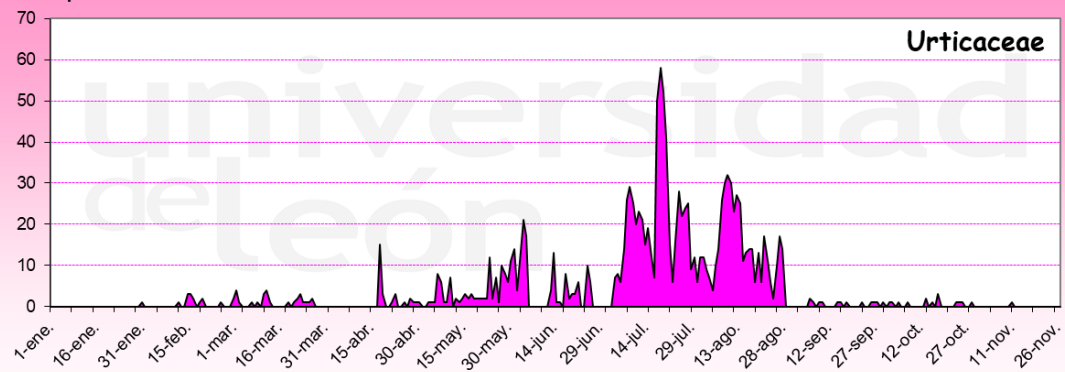

PONFERRADA 2021

Granos de polen/m³

Días

Granos de polen/m³

Días

Granos de polen/m³

Días

Granos de polen/m³