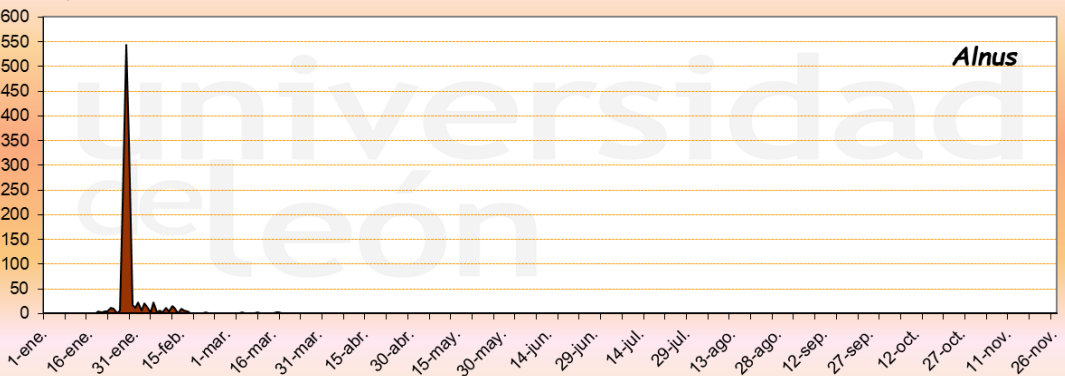

PONFERRADA 2021

Granos de polen/m³

Días

Granos de polen/m³

Días

Granos de polen/m³

Días

Granos de polen/m³