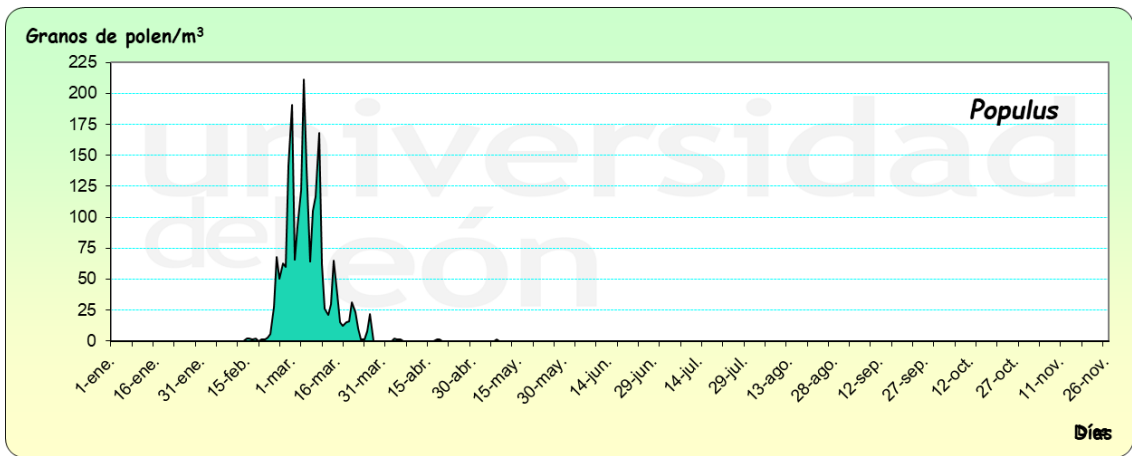

PONFERRADA 2021

Granos de polen/m³

Días

Granos de polen/m³

Días

Granos de polen/m³

Días

Granos de polen/m³