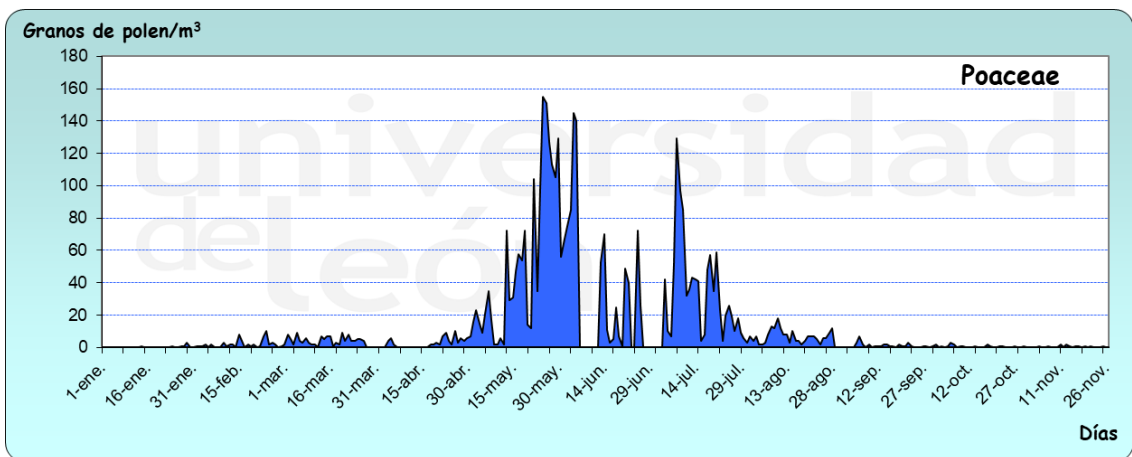

PONFERRADA 2021

Granos de polen/m³

Días

Granos de polen/m³

Días

Granos de polen/m³

Días

Granos de polen/m³