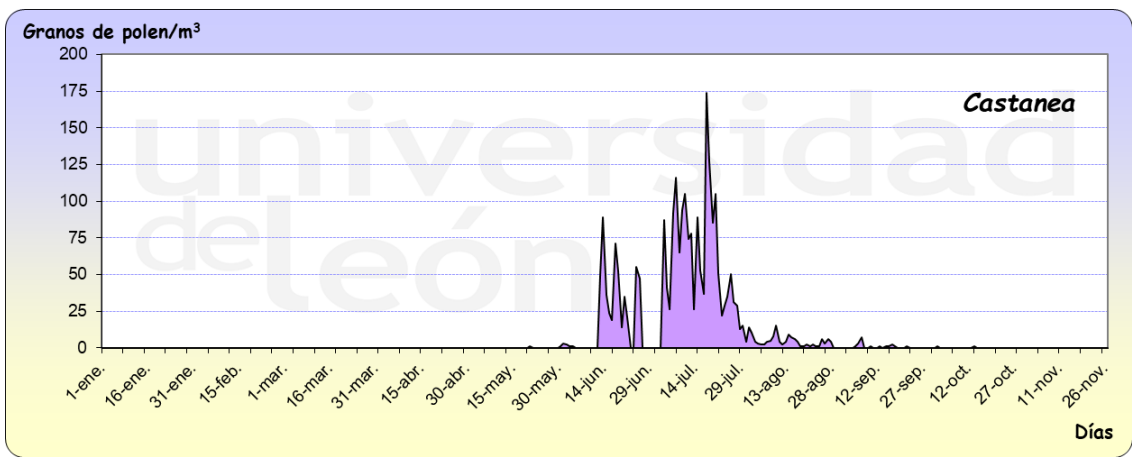

PONFERRADA 2021

Granos de polen/m³

Días

Granos de polen/m³

Días

Granos de polen/m³

Días

Granos de polen/m³