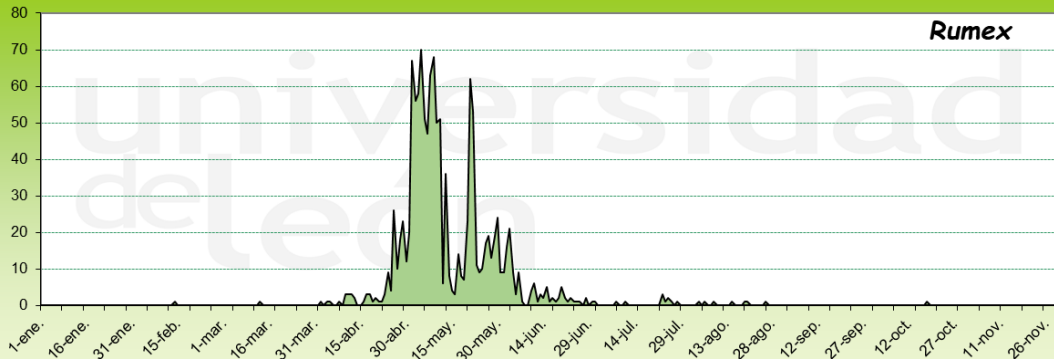

# ZAMORA 2020

Granos de polen/m<sup>3</sup>

Días

Granos de polen/m<sup>3</sup>

Días

Granos de polen/m<sup>3</sup>

Días

Granos de polen/m<sup>3</sup>