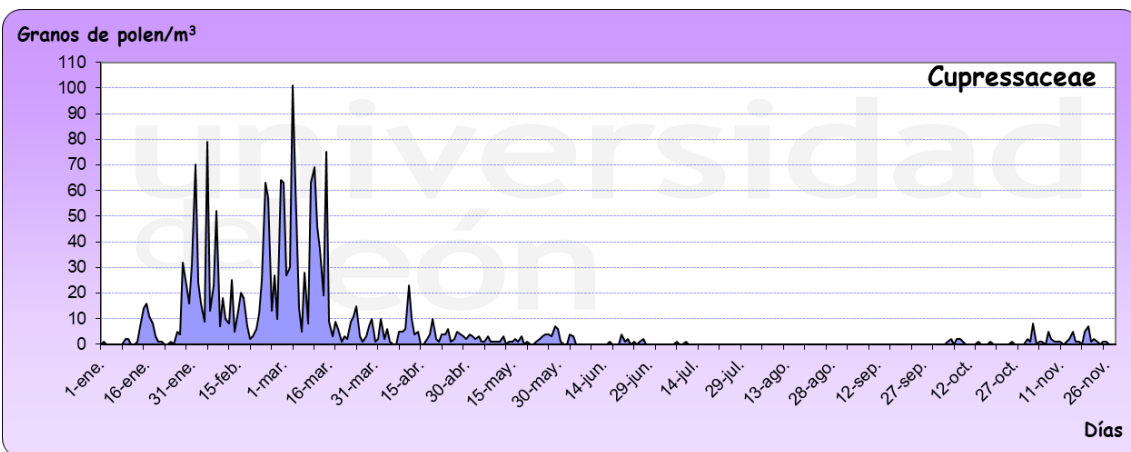

# ZAMORA 2020

Granos de polen/m<sup>3</sup>

Días

Granos de polen/m<sup>3</sup>

Días

Granos de polen/m<sup>3</sup>

Días

Granos de polen/m<sup>3</sup>