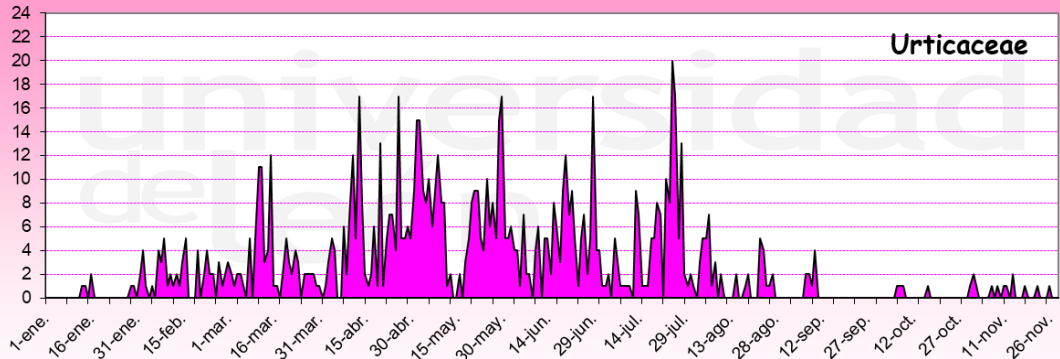

# ZAMORA 2020

Granos de polen/m<sup>3</sup>

Días

Granos de polen/m<sup>3</sup>

Días

Granos de polen/m<sup>3</sup>

Días

Granos de polen/m<sup>3</sup>