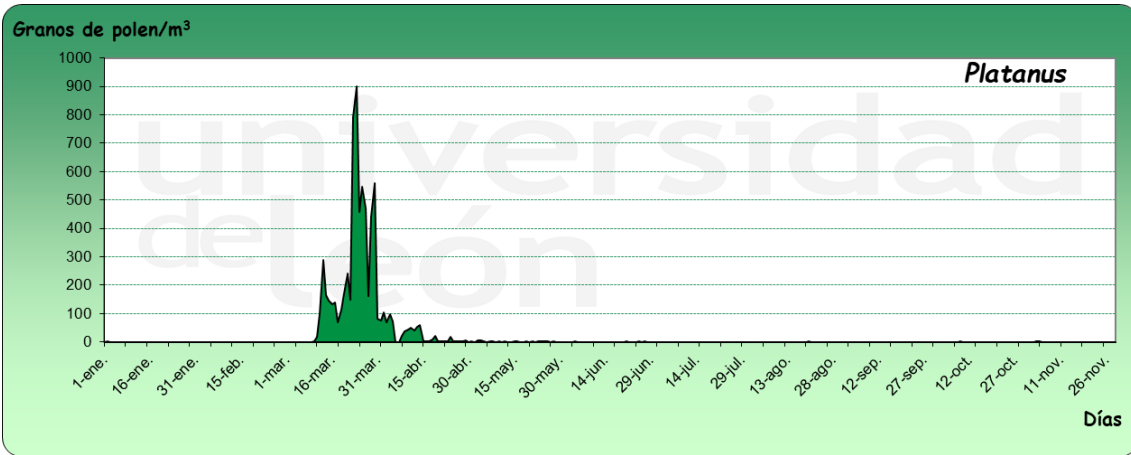

# ZAMORA 2020

Granos de polen/m<sup>3</sup>

Días

Granos de polen/m<sup>3</sup>

Días

Granos de polen/m<sup>3</sup>

Días

Granos de polen/m<sup>3</sup>