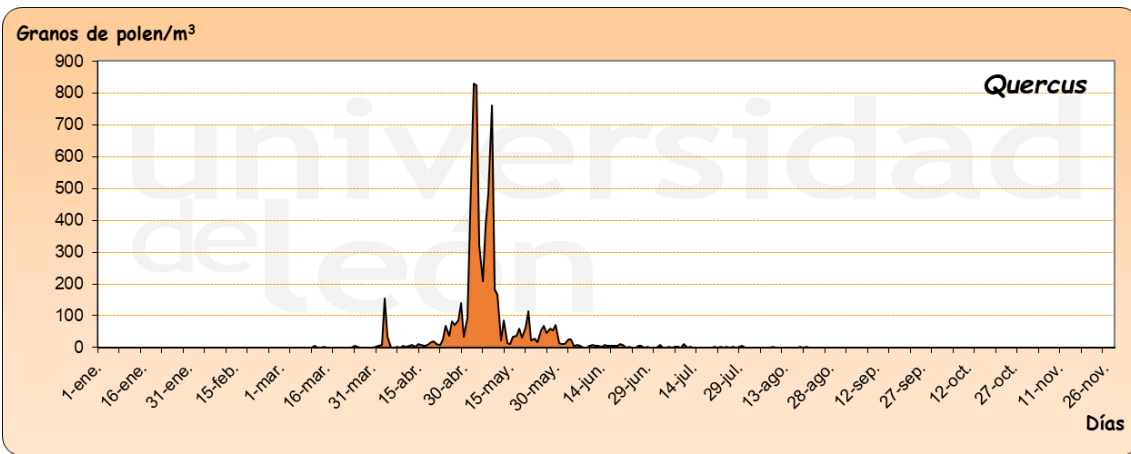

# ZAMORA 2020

Granos de polen/m<sup>3</sup>

Días

Granos de polen/m<sup>3</sup>

Días

Granos de polen/m<sup>3</sup>

Días

Granos de polen/m<sup>3</sup>