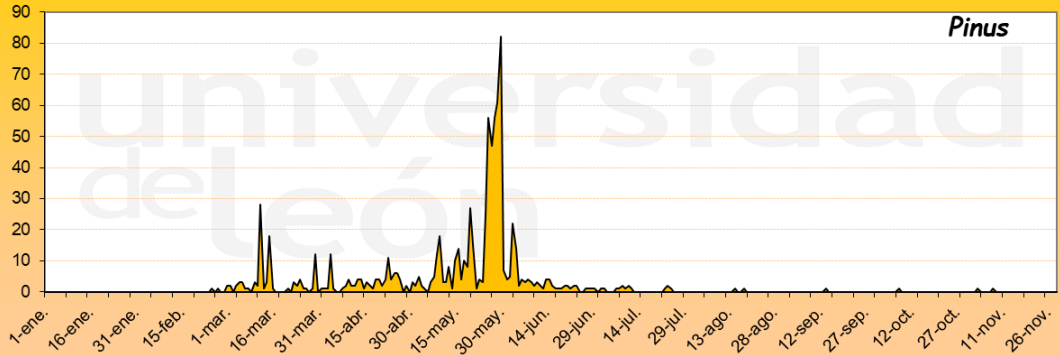

# ZAMORA 2020

Granos de polen/m<sup>3</sup>

Días

Granos de polen/m<sup>3</sup>

Días

Granos de polen/m<sup>3</sup>

Días

Granos de polen/m<sup>3</sup>