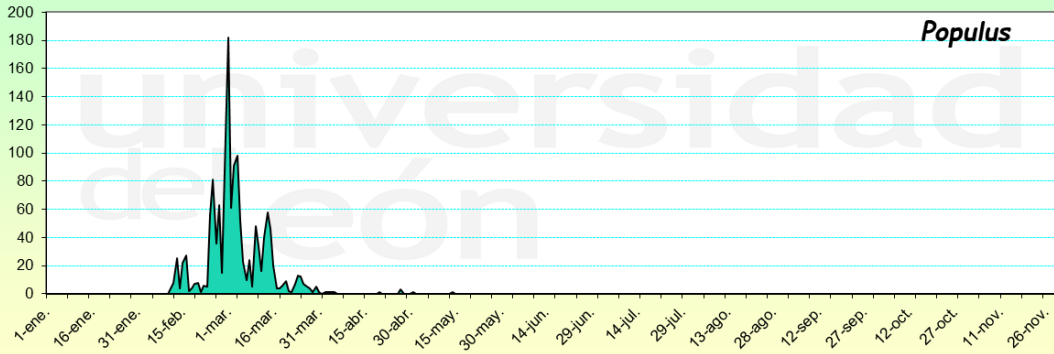

# ZAMORA 2020

Granos de polen/m<sup>3</sup>

Días

Granos de polen/m<sup>3</sup>

Días

Granos de polen/m<sup>3</sup>

Días

Granos de polen/m<sup>3</sup>