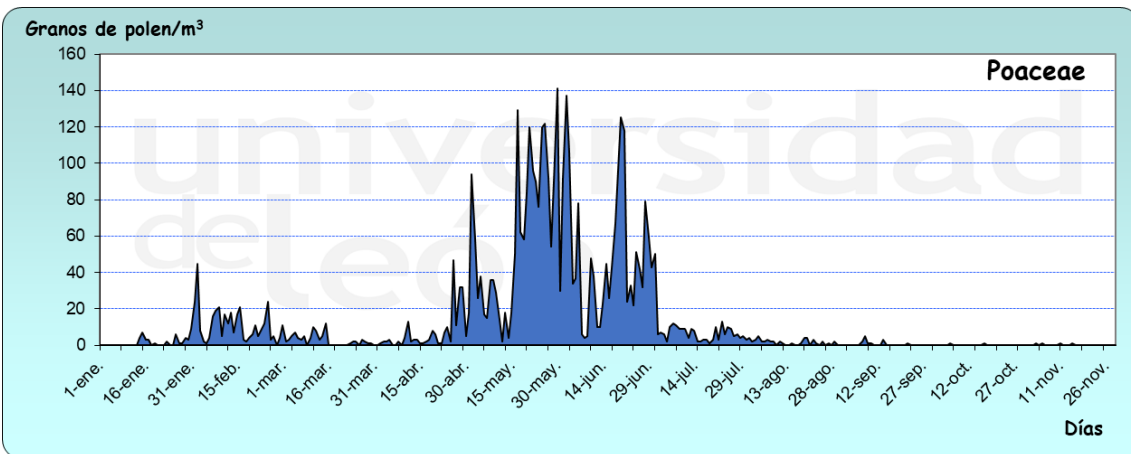

# ZAMORA 2020

Granos de polen/m<sup>3</sup>

Días

Granos de polen/m<sup>3</sup>

Días

Granos de polen/m<sup>3</sup>

Días

Granos de polen/m<sup>3</sup>