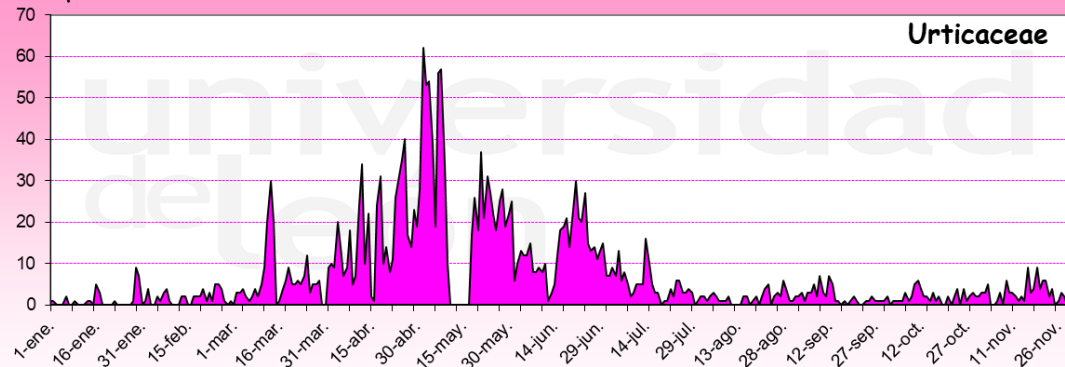

ARENAS DE SAN PEDRO 2020

Granos de polen/m³

Días

Granos de polen/m³

Días

Granos de polen/m³

Días

Granos de polen/m³