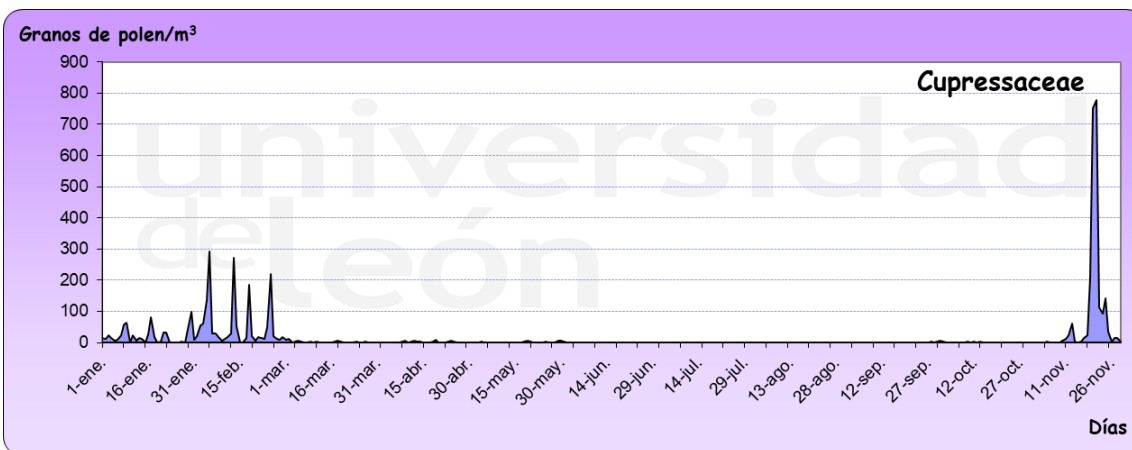

ARENAS DE SAN PEDRO 2020

Granos de polen/m³

Días

Granos de polen/m³

Días

Granos de polen/m³

Días

Granos de polen/m³