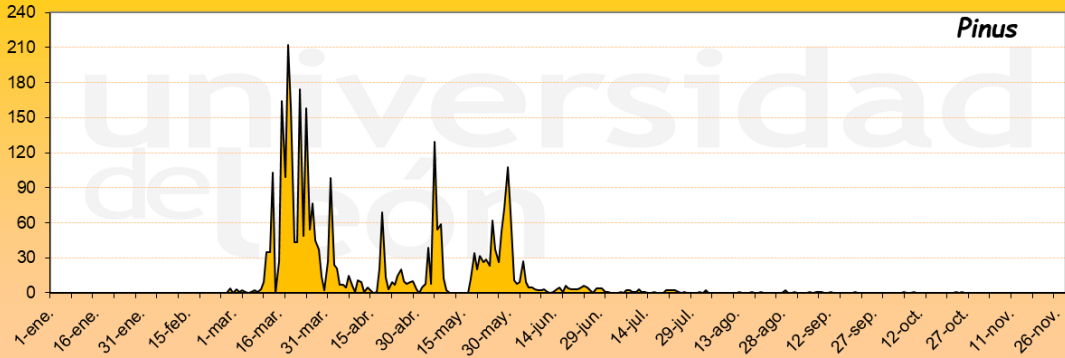

ARENAS DE SAN PEDRO 2020

Granos de polen/m³

Días

Granos de polen/m³

Días

Granos de polen/m³

Días

Granos de polen/m³