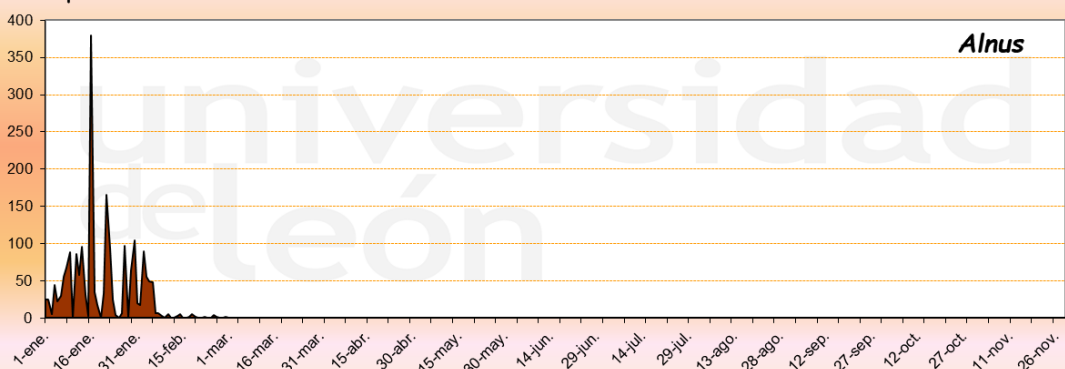

ARENAS DE SAN PEDRO 2020

Granos de polen/m³

Días

Granos de polen/m³

Días

Granos de polen/m³

Días

Granos de polen/m³