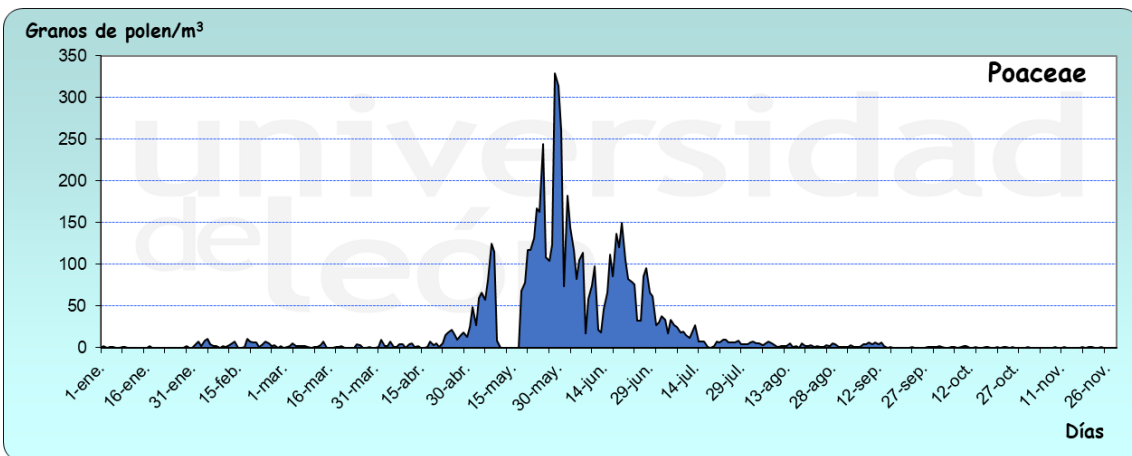

ARENAS DE SAN PEDRO 2020

Granos de polen/m³

Días

Granos de polen/m³

Días

Granos de polen/m³

Días

Granos de polen/m³