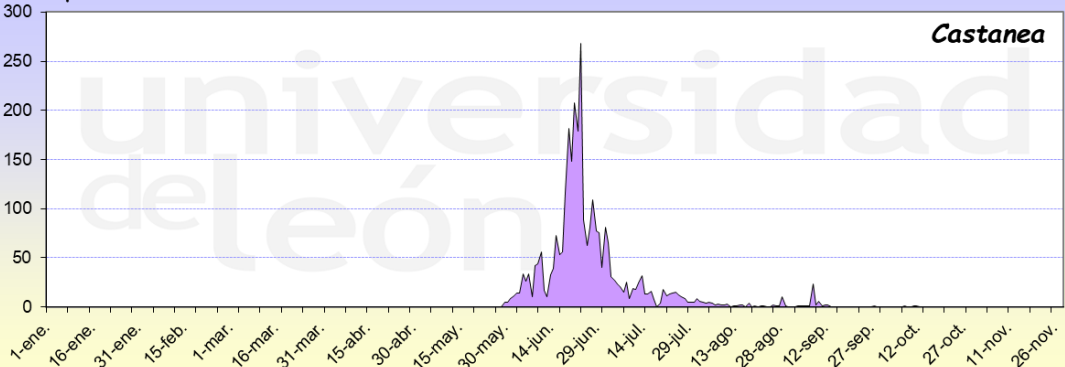

ARENAS DE SAN PEDRO 2020

Granos de polen/m³

Días

Granos de polen/m³

Días

Granos de polen/m³

Días

Granos de polen/m³