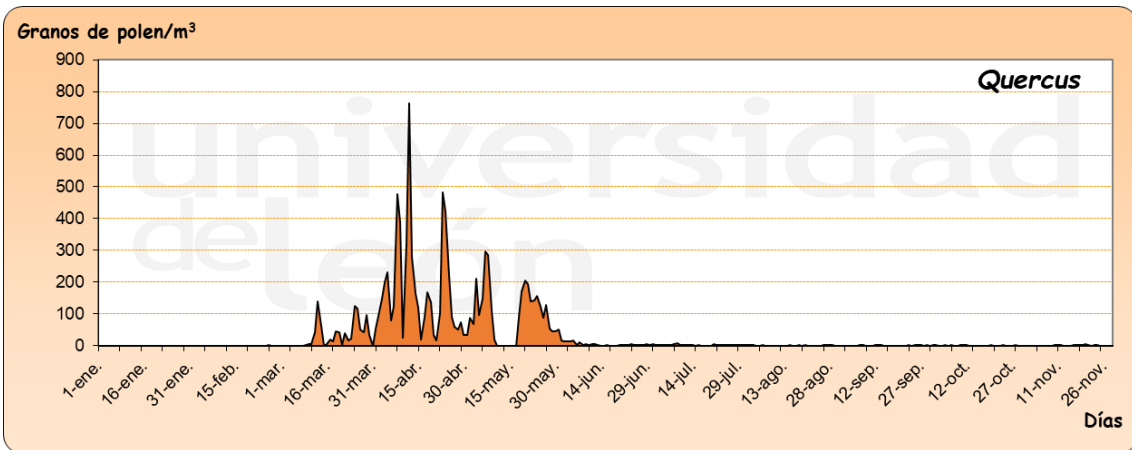

ARENAS DE SAN PEDRO 2020

Granos de polen/m³

Días

Granos de polen/m³

Días

Granos de polen/m³

Días

Granos de polen/m³