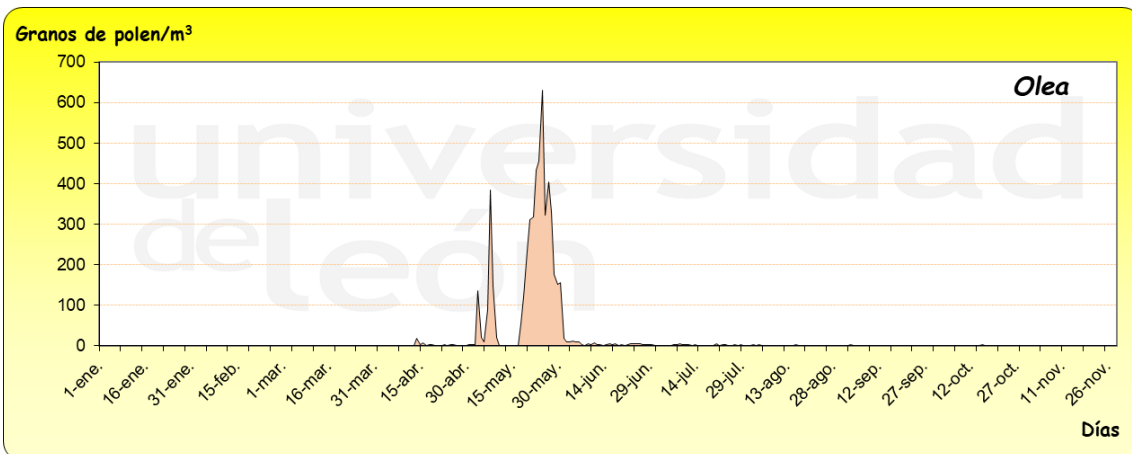

ARENAS DE SAN PEDRO 2020

Granos de polen/m³

Días

Granos de polen/m³

Días

Granos de polen/m³

Días

Granos de polen/m³