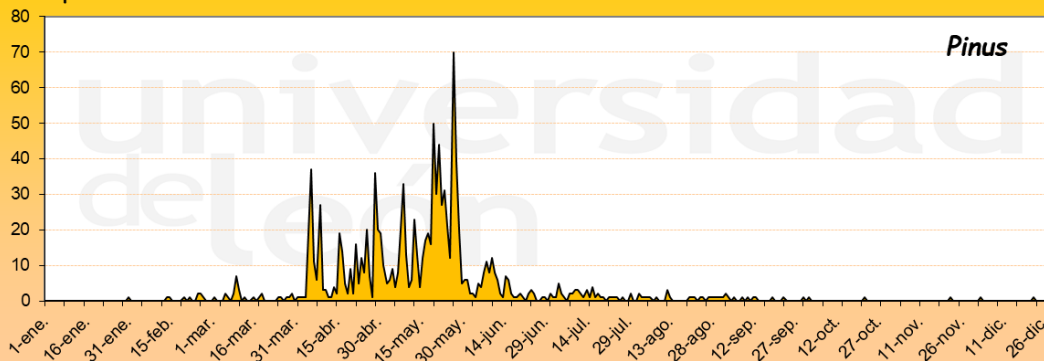

ZAMORA 2022

Granos de polen/m³

Días

Granos de polen/m³

Días

Granos de polen/m³

Días

Granos de polen/m³