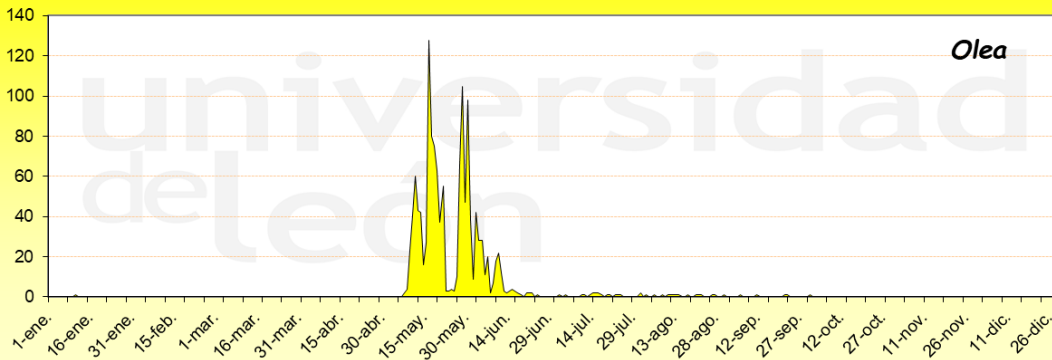

ZAMORA 2022

Granos de polen/m³

Días

Granos de polen/m³

Días

Granos de polen/m³

Días

Granos de polen/m³