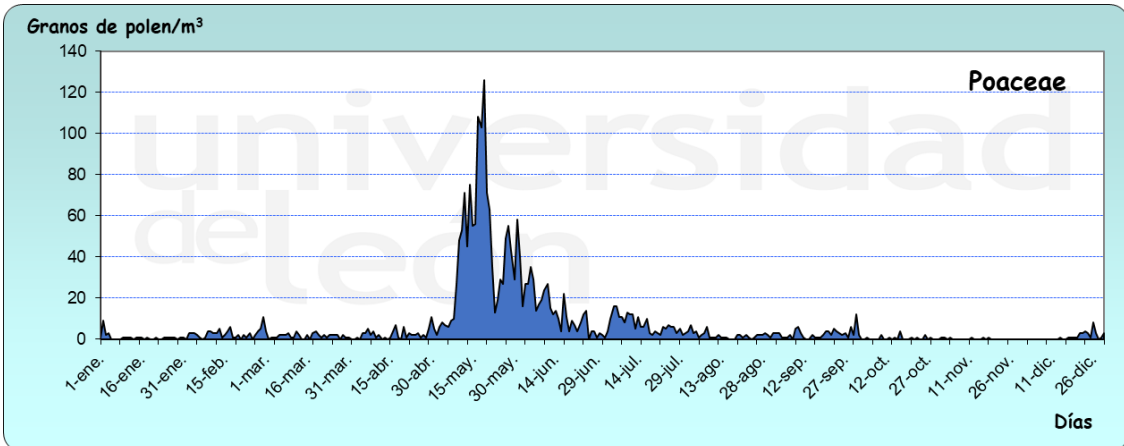

ZAMORA 2022

Granos de polen/m³

Días

Granos de polen/m³

Días

Granos de polen/m³

Días

Granos de polen/m³