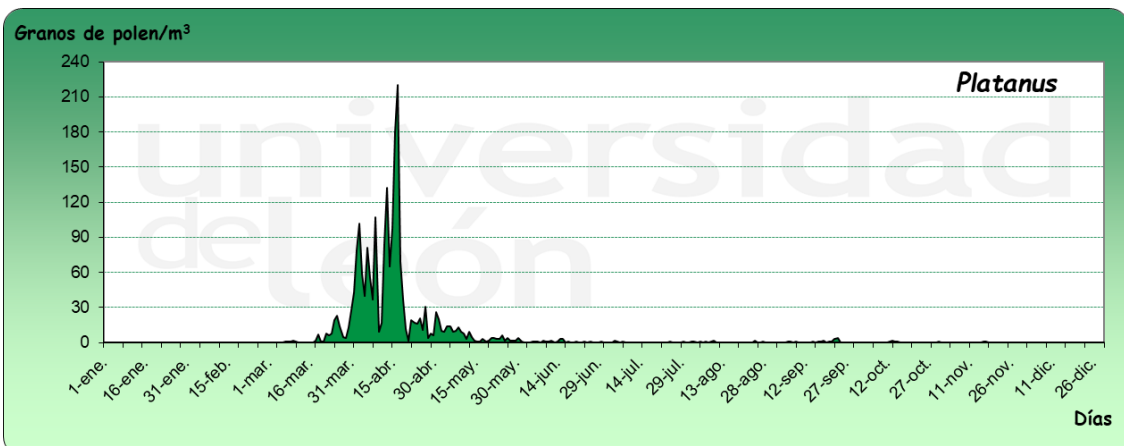

ZAMORA 2022

Granos de polen/m³

Días

Granos de polen/m³

Días

Granos de polen/m³

Días

Granos de polen/m³