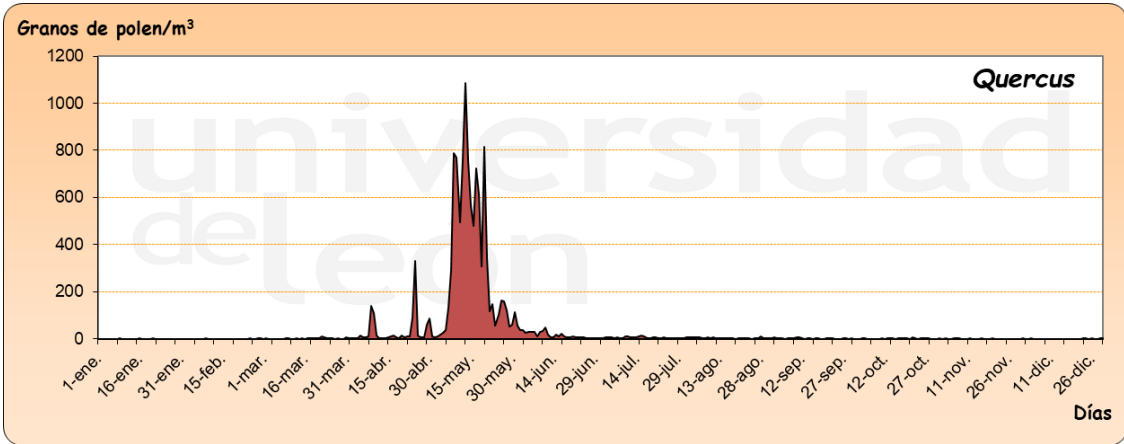

ZAMORA 2022

Granos de polen/m³

Días

Granos de polen/m³

Días

Granos de polen/m³

Días

Granos de polen/m³