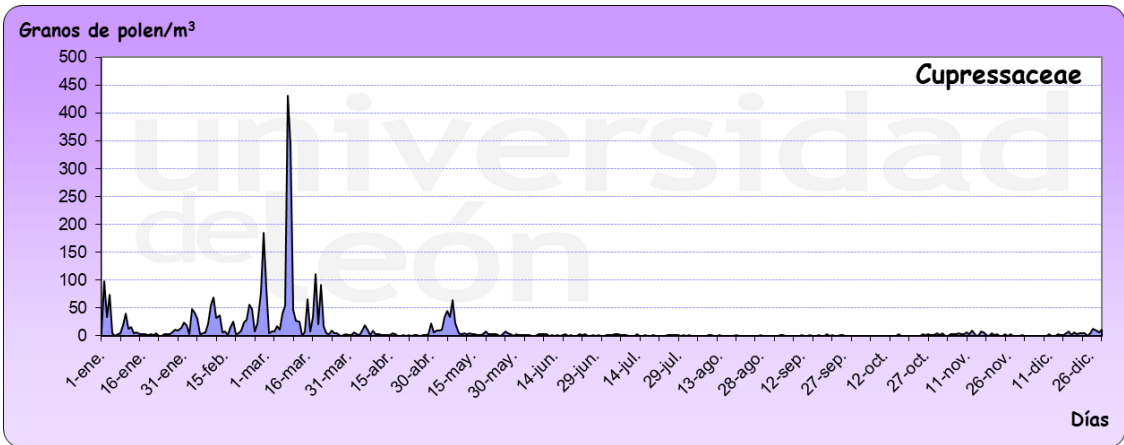

ZAMORA 2022

Granos de polen/m³

Días

Granos de polen/m³

Días

Granos de polen/m³

Días

Granos de polen/m³