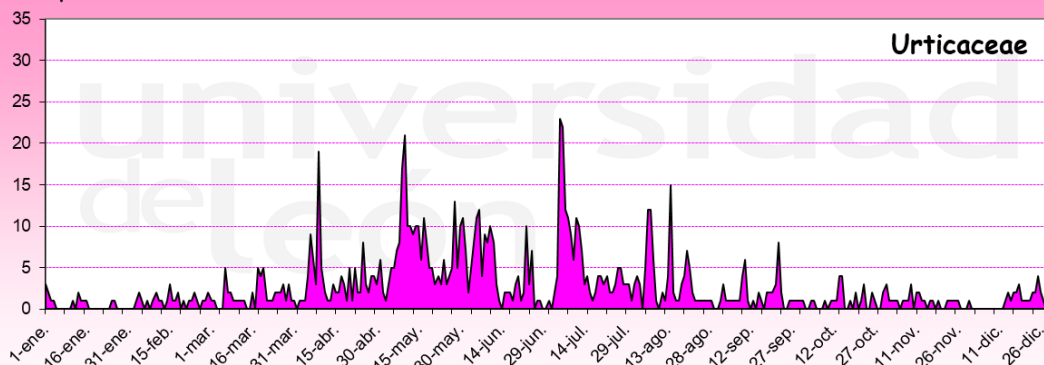

ZAMORA 2022

Granos de polen/m³

Días

Granos de polen/m³

Días

Granos de polen/m³

Días

Granos de polen/m³