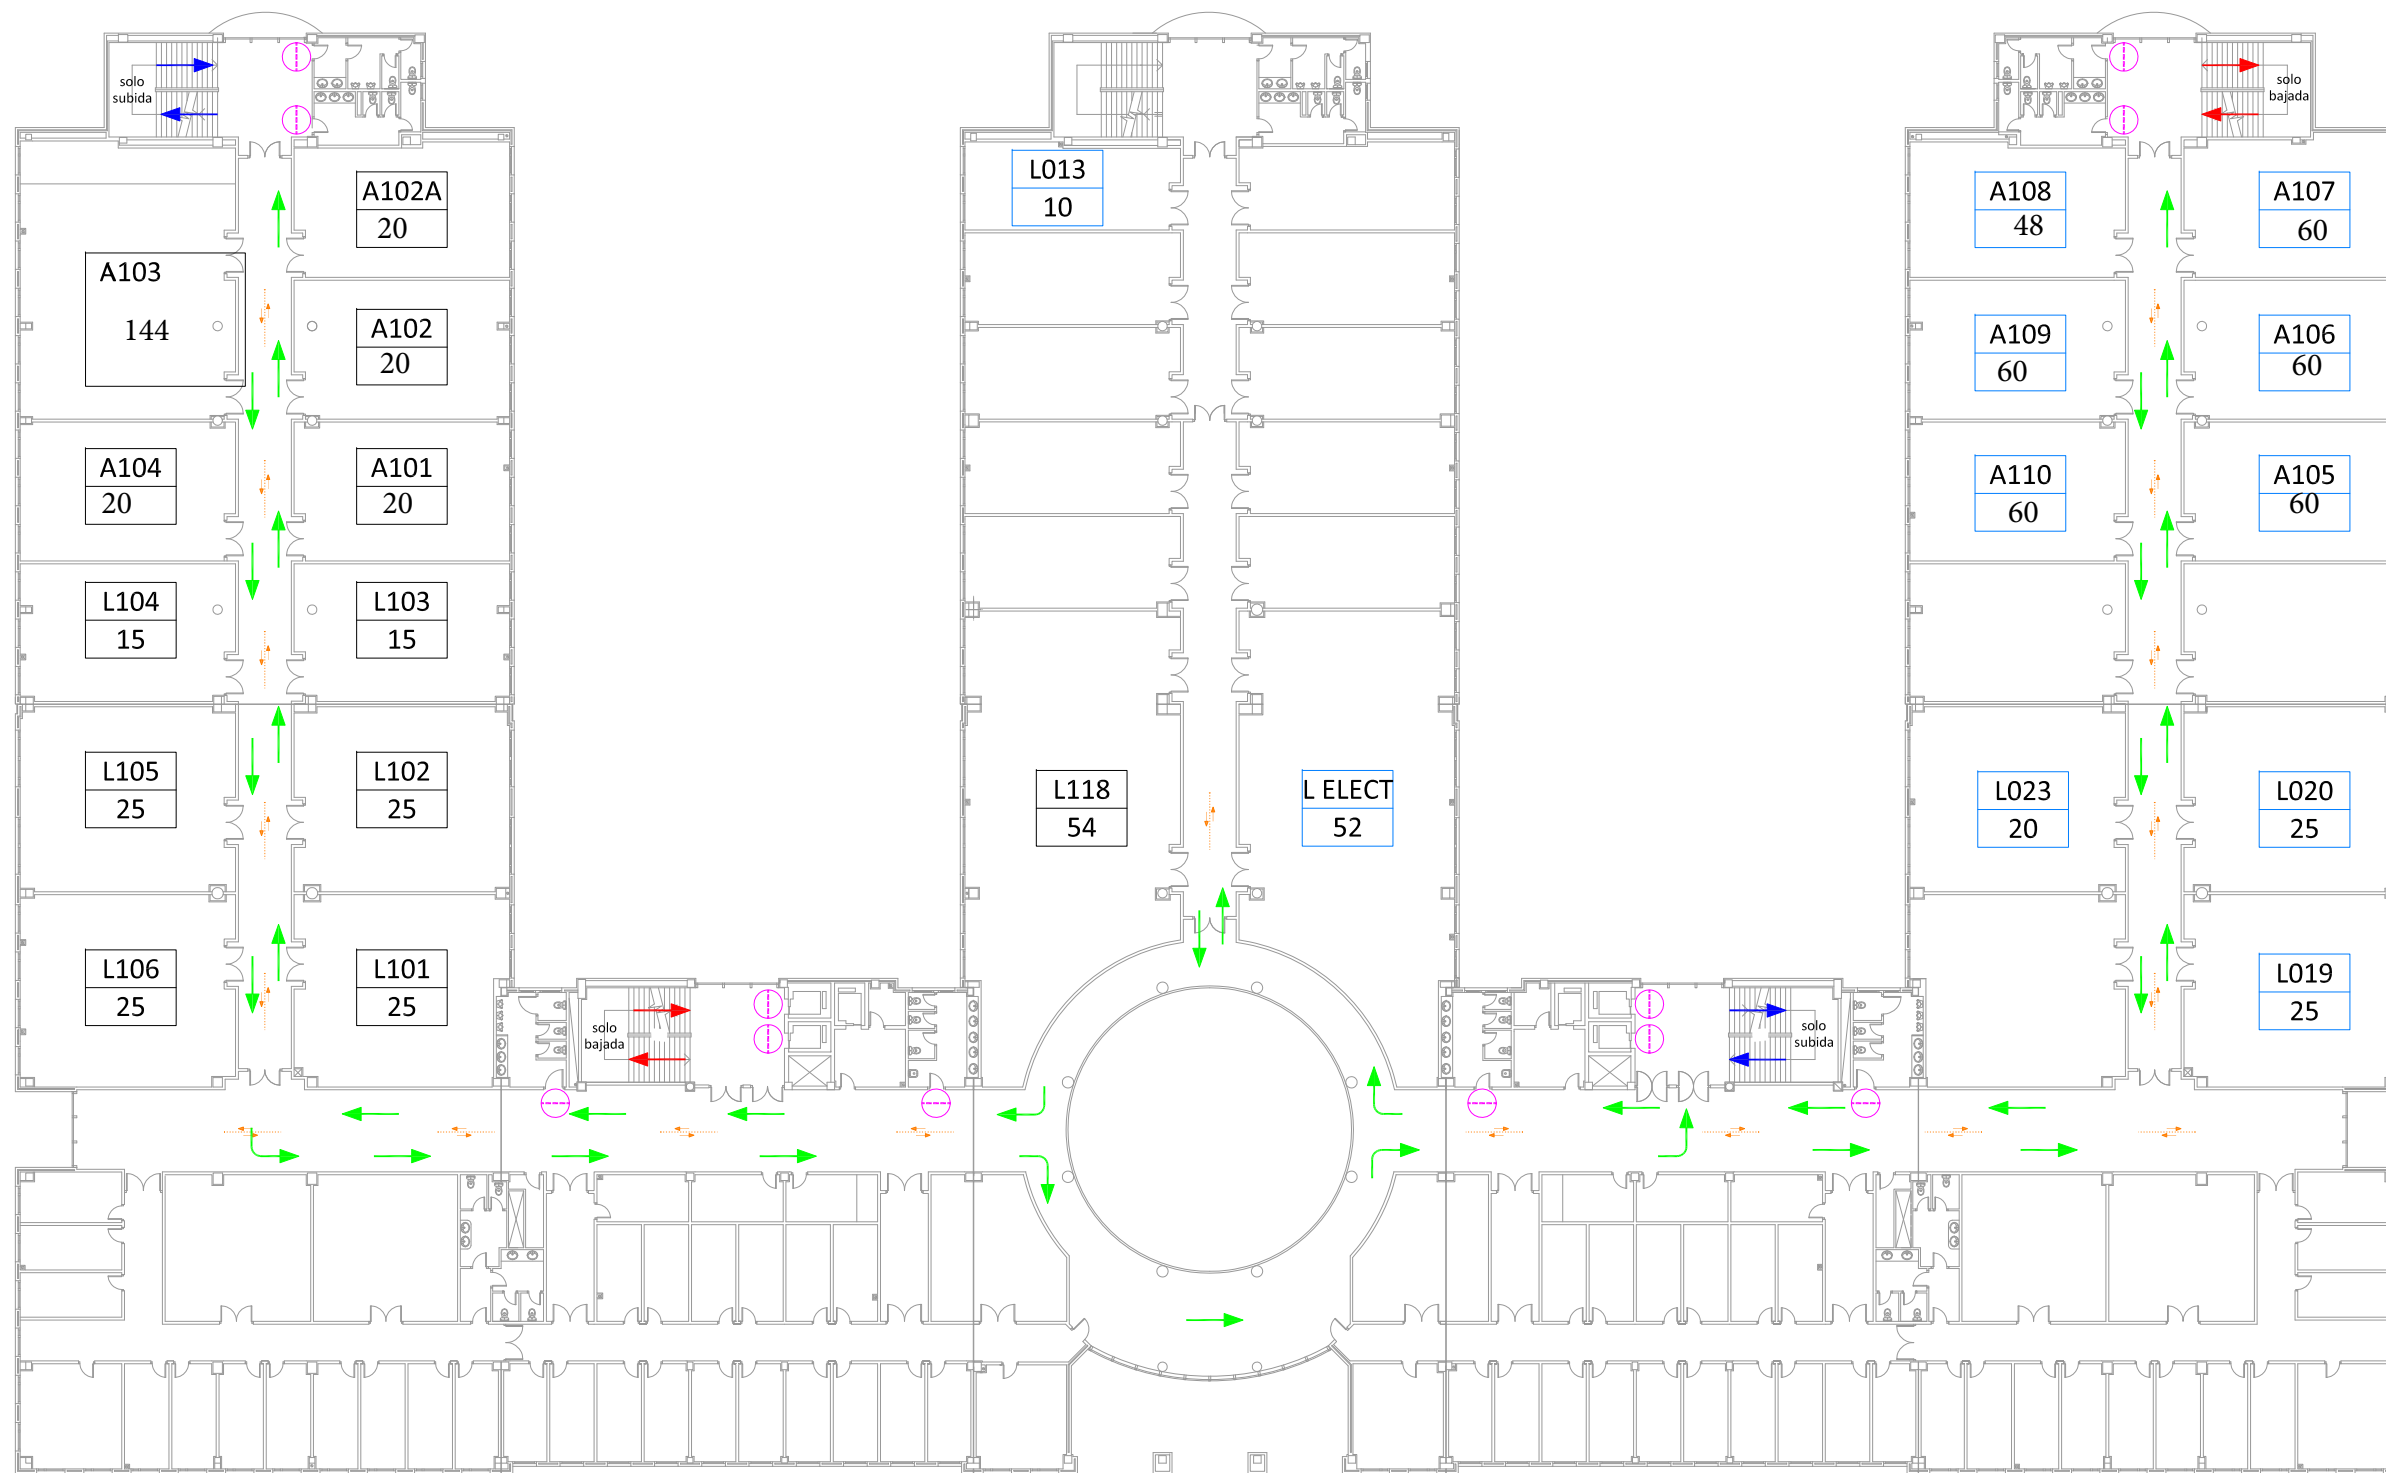

LEYENDA SEÑALIZACIÓN DE RECORRIDOS Y SEÑALIZACIÓN-COVID 19

ENTRADA A EDIFICIO / ESCALERA DE SUBIDA	
SALIDA DE EDIFICIO / ESCALERA DE BAJADA	
DIRECCIÓN SEGURA RECORRIDO	
SEÑAL INDICADORA RECORRIDO	
SEÑALIZACIÓN EN EL SUELO SEPARACIÓN 1,5 METROS	
BANDAS DE SEPARACIÓN DOBLE SENTIDO	
IDENTIFICADOR AULA INFORMÁTICA	
IDENTIFICADOR AULA TELECOMUNICACIONES	

MAPA DE ITINERARIOS Y ESPACIOS DOCENTES SEGUROS.
PLANTA BAJA

Edificio de Tecnologías de la Información y las Telecomunicaciones
Campus Miguel Delibes

PLANTA BAJA
OCTUBRE 2020

MAPA DE ITINERARIOS Y ESPACIOS DOCENTES SEGUROS. PLANTA PRIMERA