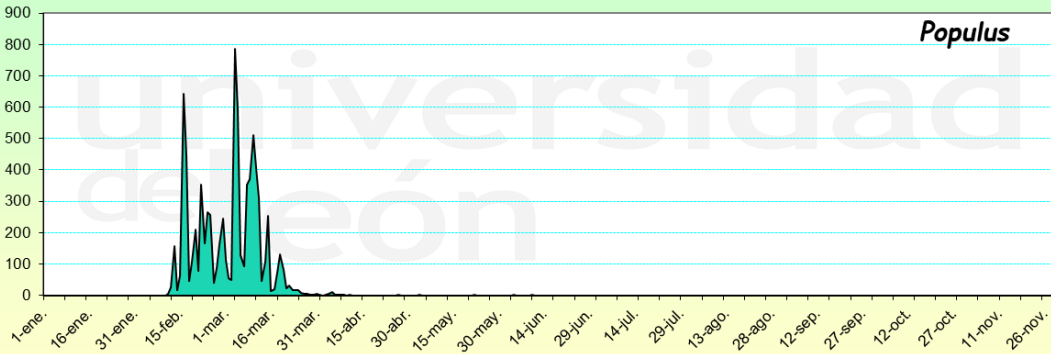

# PALENCIA 2020

Granos de polen/m<sup>3</sup>

Días

Granos de polen/m<sup>3</sup>

Días

Granos de polen/m<sup>3</sup>

Días

Granos de polen/m<sup>3</sup>