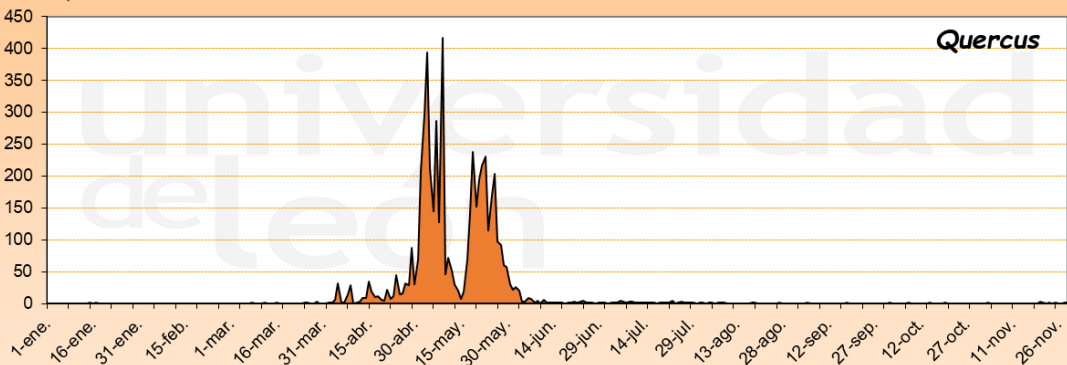

# PALENCIA 2020

Granos de polen/m<sup>3</sup>

Días

Granos de polen/m<sup>3</sup>

Días

Granos de polen/m<sup>3</sup>

Días

Granos de polen/m<sup>3</sup>