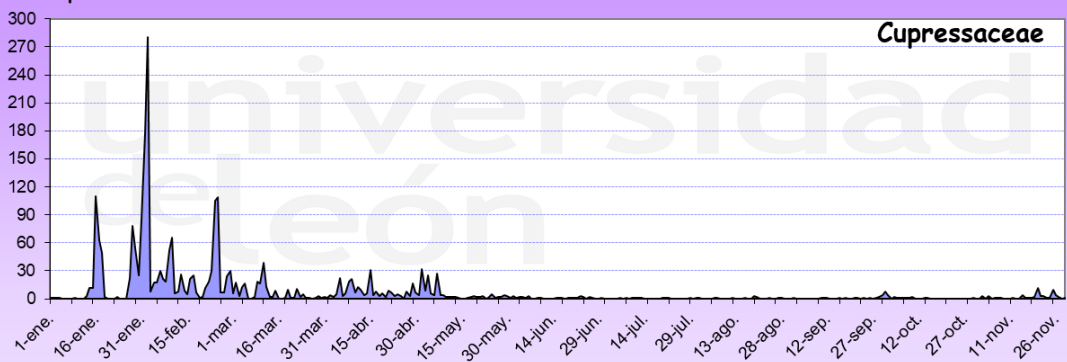

# PALENCIA 2020

Granos de polen/m<sup>3</sup>

Días

Granos de polen/m<sup>3</sup>

Días

Granos de polen/m<sup>3</sup>

Días

Granos de polen/m<sup>3</sup>