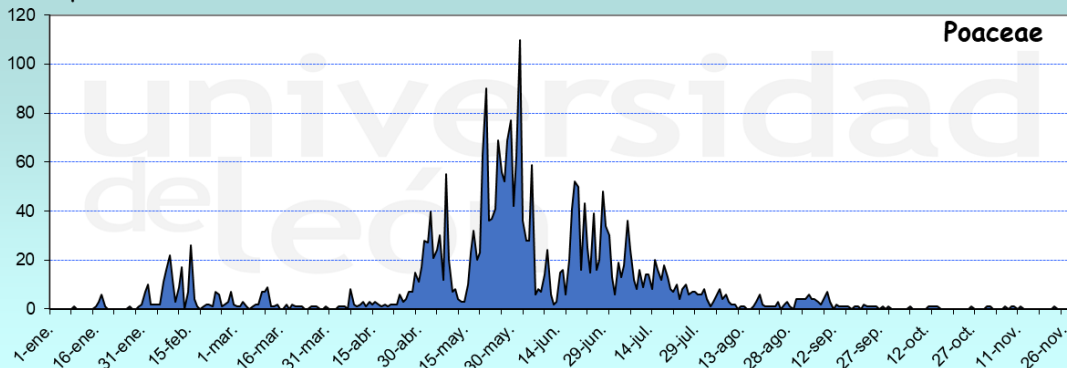

# PALENCIA 2020

Granos de polen/m<sup>3</sup>

Días

Granos de polen/m<sup>3</sup>

Días

Granos de polen/m<sup>3</sup>

Días

Granos de polen/m<sup>3</sup>