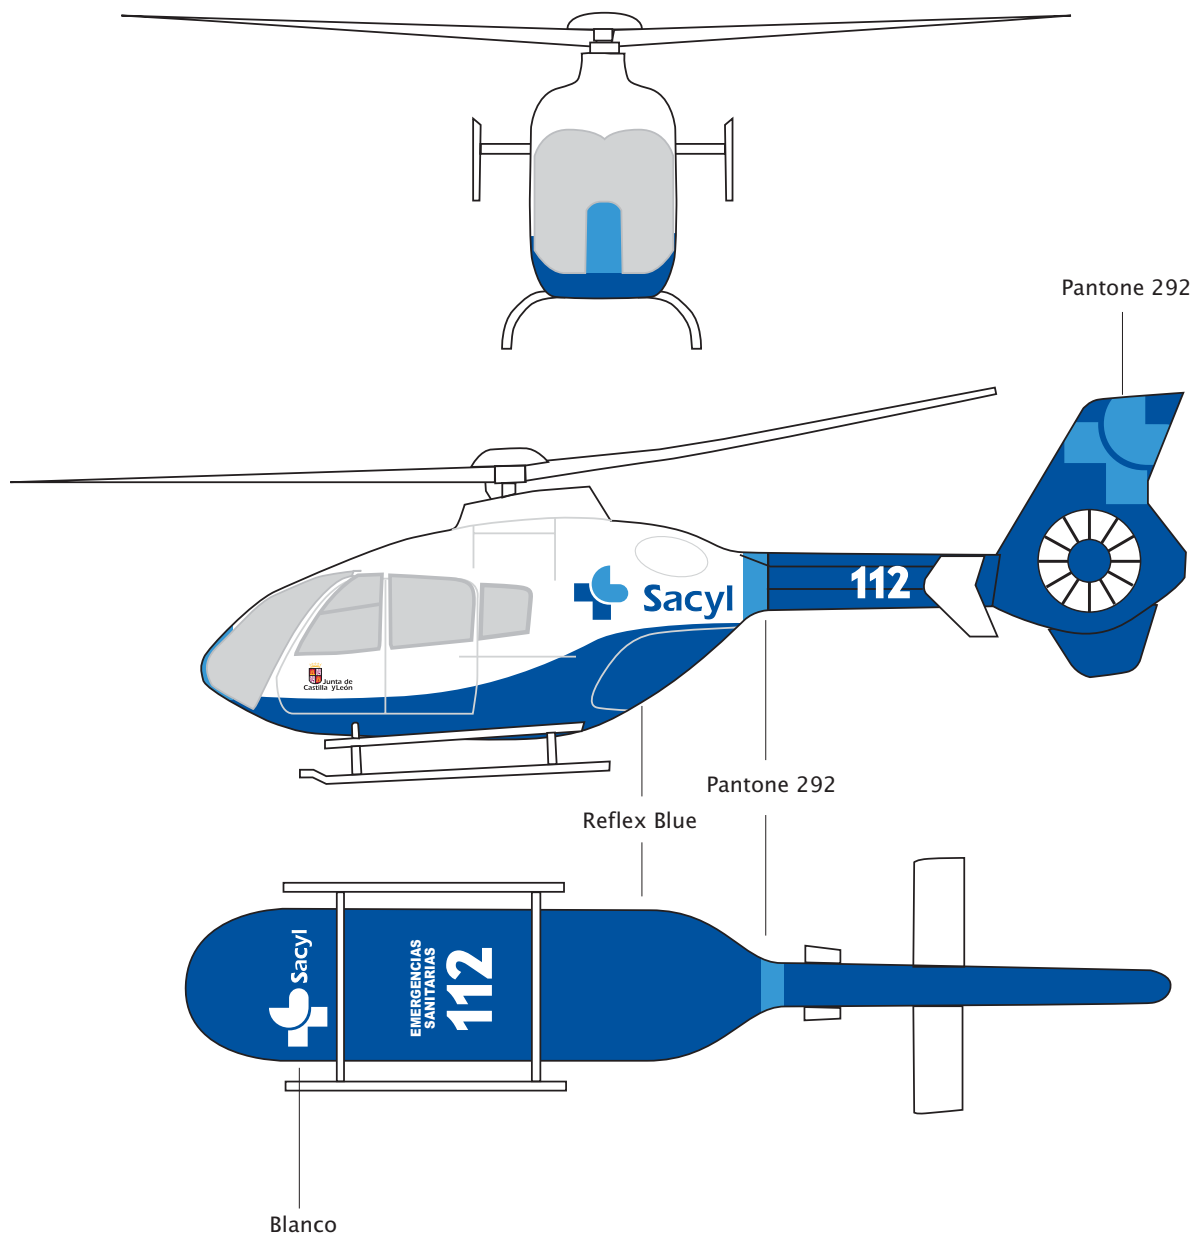

## Helicóptero

70% Reflex Blue

Reflex Blue

Pantone 292

Blanco

Reflex Blue

Pantone 292  
50% Pantone 292

Reflex Blue  
Tipo de letra: Tahoma

Cartel para la señalización de helipuertos y helisuperficies

x

## Helicóptero

## Ambulancia

-  Pantone 292
-  Pantone Reflex Blue
-  Pantone 376
-  Pantone 199

-  20% Reflex Blue
-  70% Reflex Blue