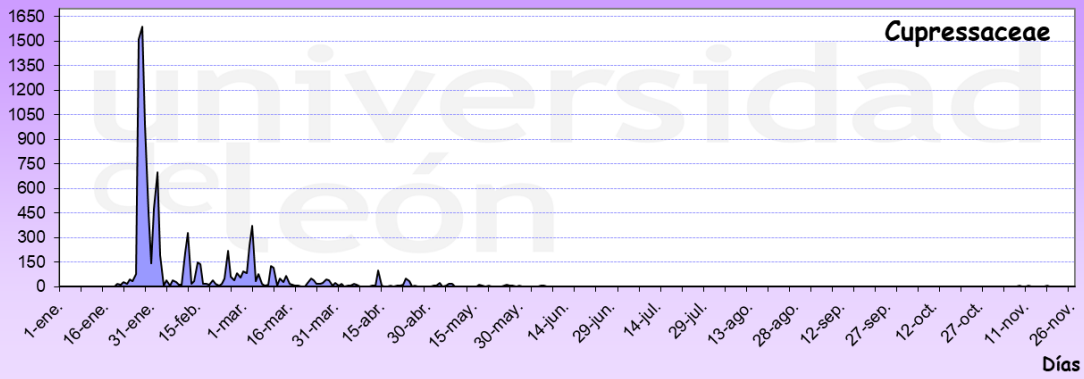

# PALENCIA 2021

Granos de polen/m<sup>3</sup>

Granos de polen/m<sup>3</sup>

Granos de polen/m<sup>3</sup>

Granos de polen/m<sup>3</sup>