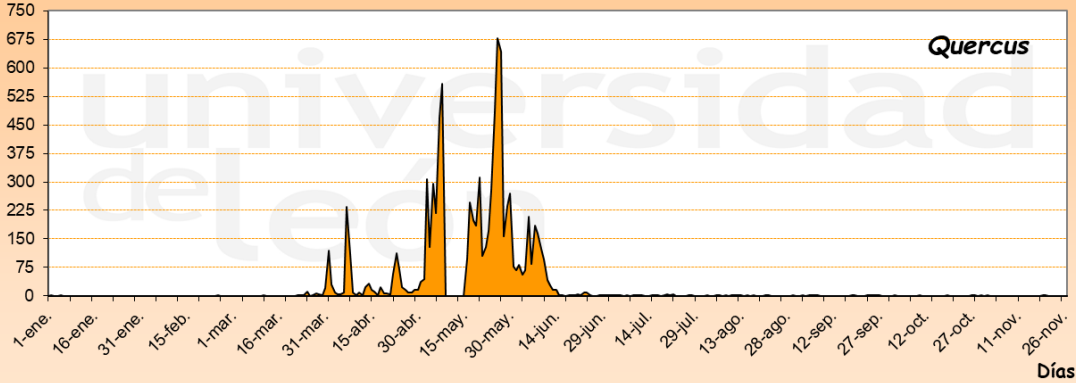

# PALENCIA 2021

Granos de polen/m<sup>3</sup>

Granos de polen/m<sup>3</sup>

Granos de polen/m<sup>3</sup>

Granos de polen/m<sup>3</sup>