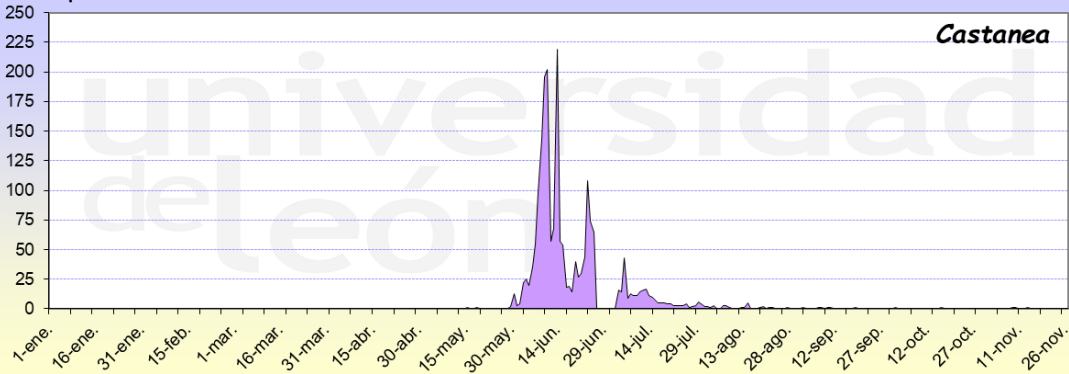

ARENAS DE SAN PEDRO 2021

Granos de polen/m³

Días

Granos de polen/m³

Días

Granos de polen/m³

Días

Granos de polen/m³