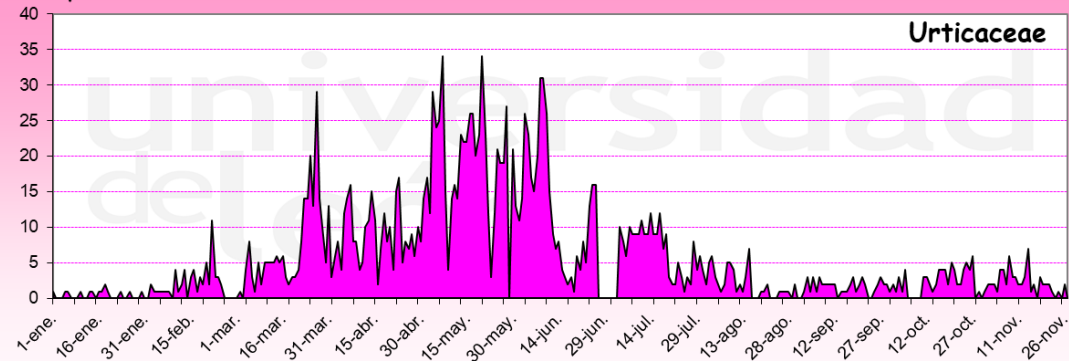

ARENAS DE SAN PEDRO 2021

Granos de polen/m³

Días

Granos de polen/m³

Días

Granos de polen/m³

Días

Granos de polen/m³