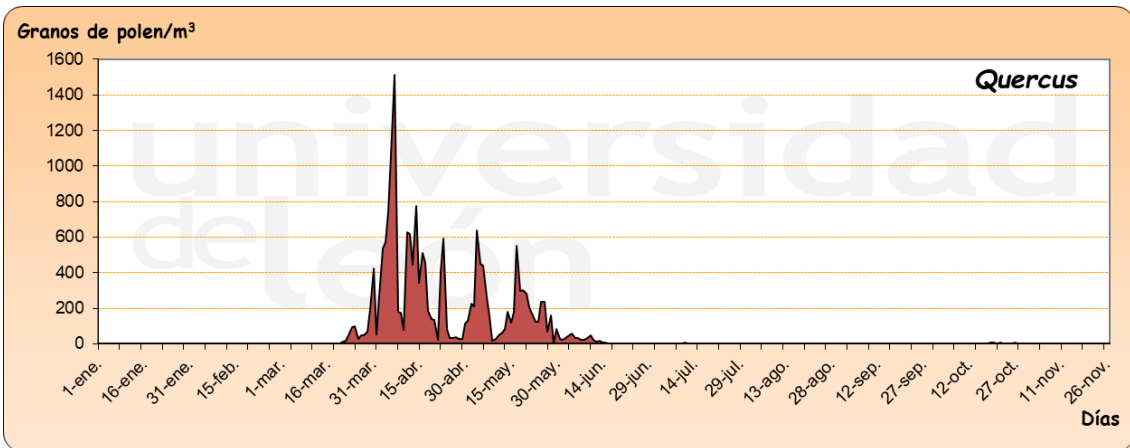

ARENAS DE SAN PEDRO 2021

Granos de polen/m³

Días

Granos de polen/m³

Días

Granos de polen/m³

Días

Granos de polen/m³