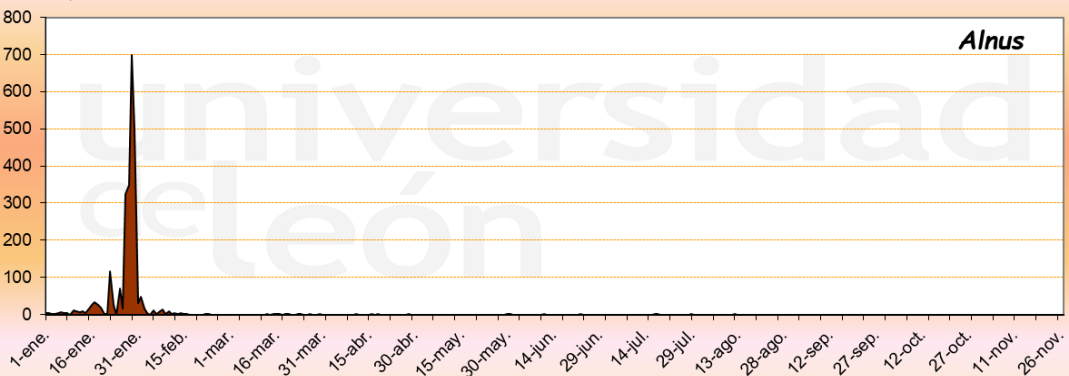

ARENAS DE SAN PEDRO 2021

Granos de polen/m³

Días

Granos de polen/m³

Días

Granos de polen/m³

Días

Granos de polen/m³