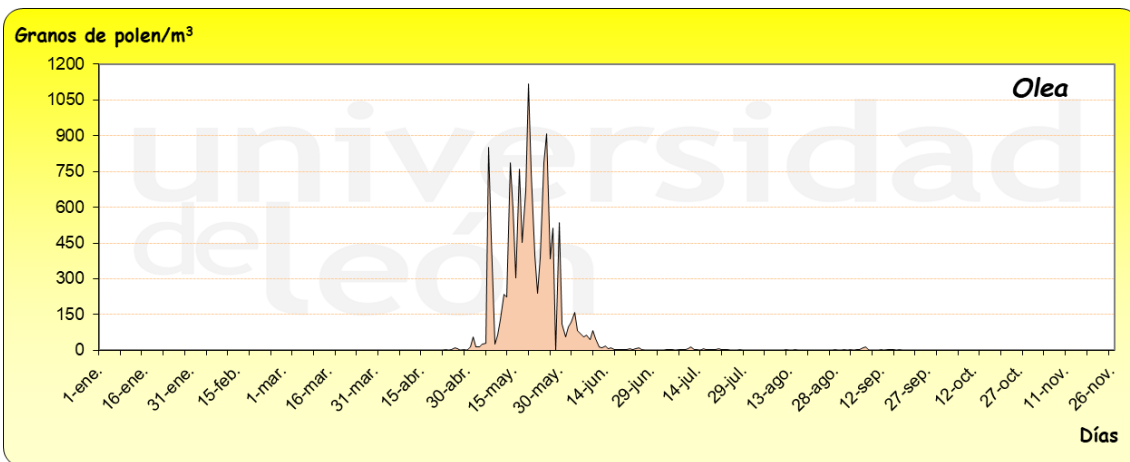

ARENAS DE SAN PEDRO 2021

Granos de polen/m³

Días

Granos de polen/m³

Días

Granos de polen/m³

Días

Granos de polen/m³