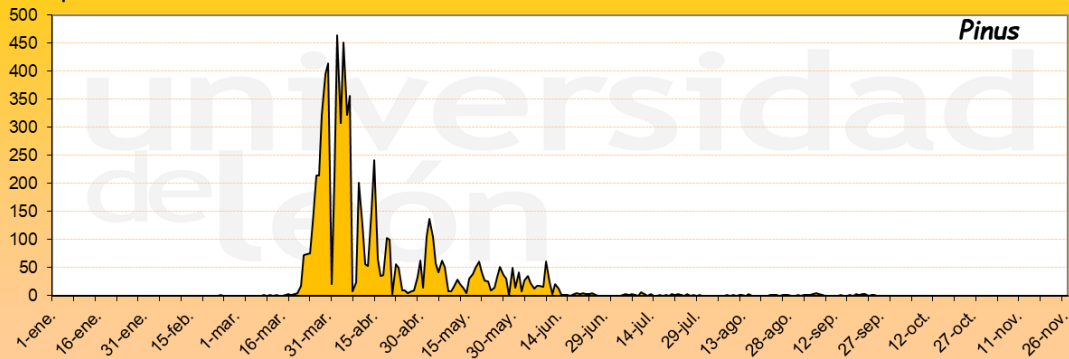

ARENAS DE SAN PEDRO 2021

Granos de polen/m³

Días

Granos de polen/m³

Días

Granos de polen/m³

Días

Granos de polen/m³