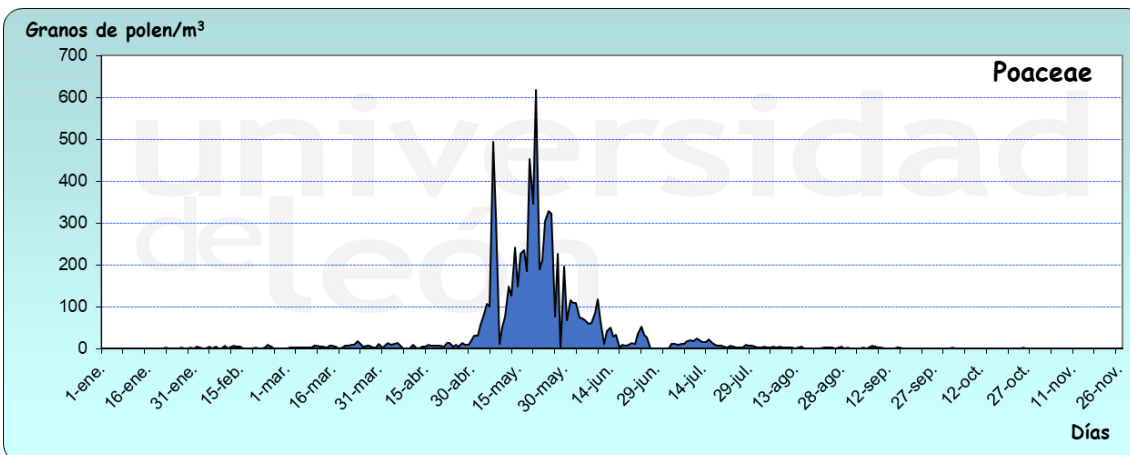

ARENAS DE SAN PEDRO 2021

Granos de polen/m³

Días

Granos de polen/m³

Días

Granos de polen/m³

Días

Granos de polen/m³