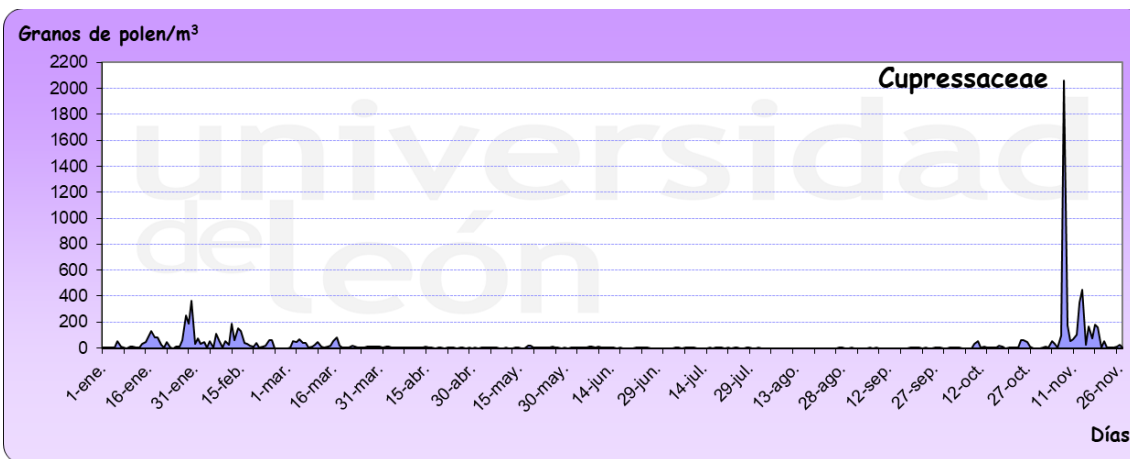

ARENAS DE SAN PEDRO 2021

Granos de polen/m³

Días

Granos de polen/m³

Días

Granos de polen/m³

Días

Granos de polen/m³