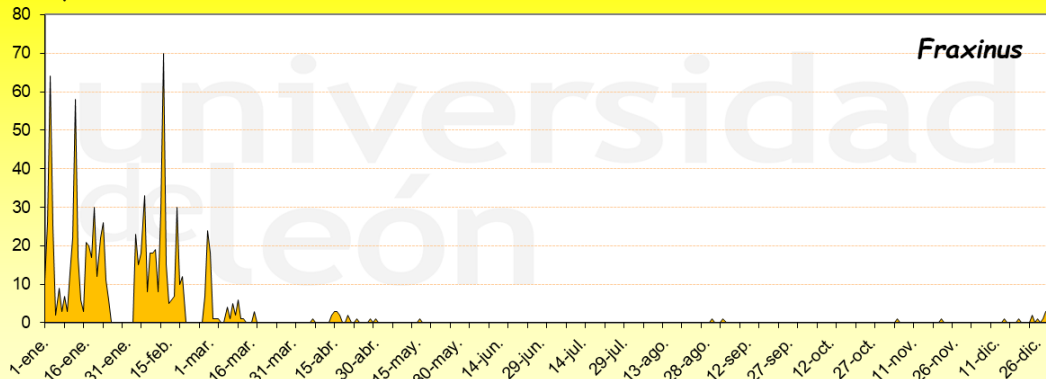

ÁVILA 2022

Granos de polen/m³

Días

Granos de polen/m³

Días

Granos de polen/m³

Días

Granos de polen/m³