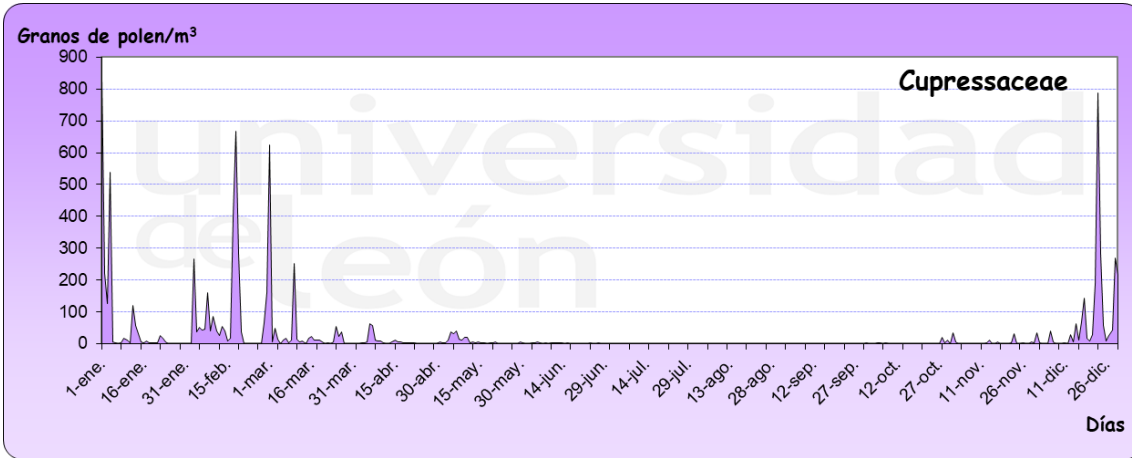

ÁVILA 2022

Granos de polen/m³

Días

Granos de polen/m³

Días

Granos de polen/m³

Días

Granos de polen/m³