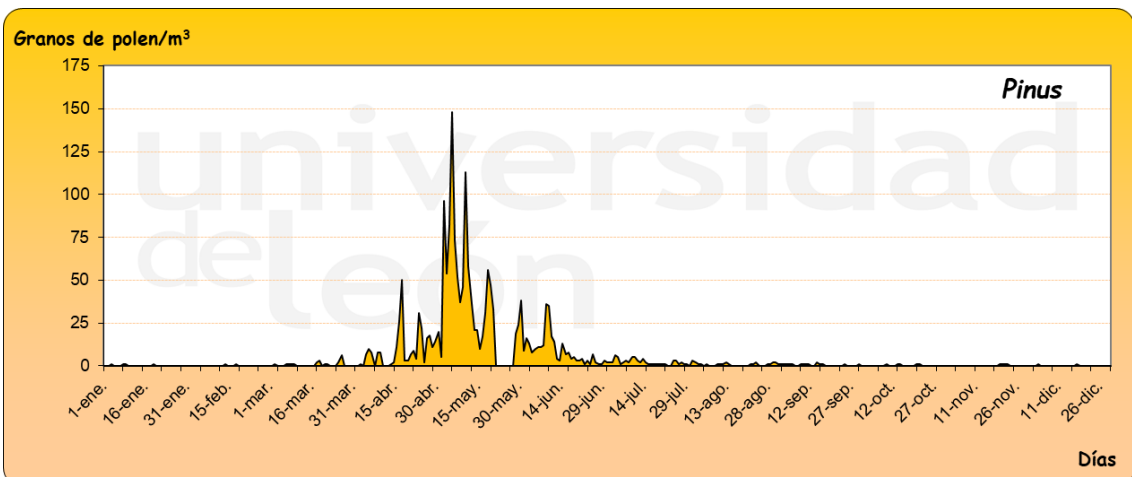

ÁVILA 2022

Granos de polen/m³

Días

Granos de polen/m³

Días

Granos de polen/m³

Días

Granos de polen/m³