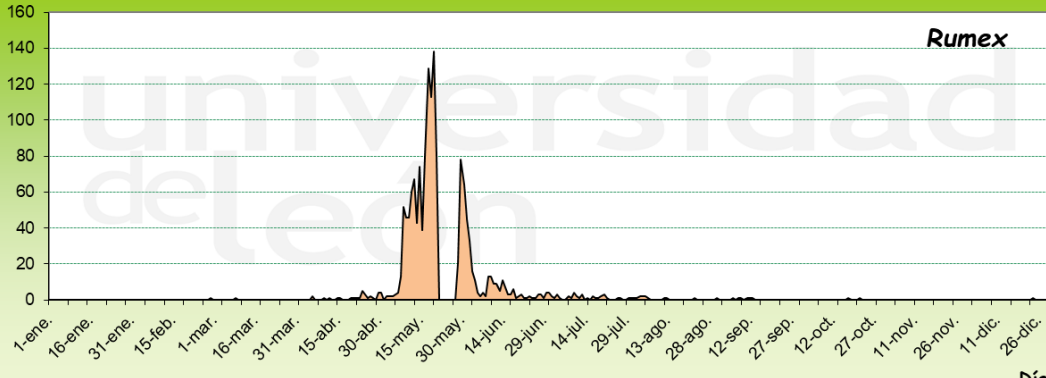

ÁVILA 2022

Granos de polen/m³

Días

Granos de polen/m³

Días

Granos de polen/m³

Días

Granos de polen/m³