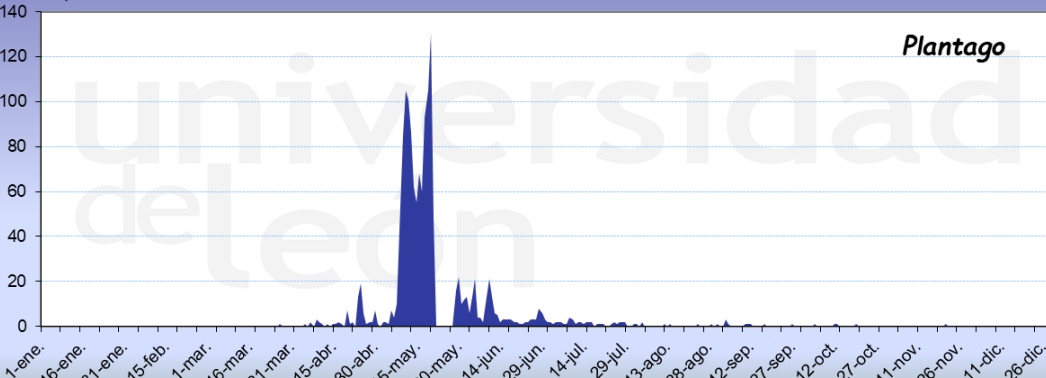

ÁVILA 2022

Granos de polen/m³

Días

Granos de polen/m³

Días

Granos de polen/m³

Días

Granos de polen/m³