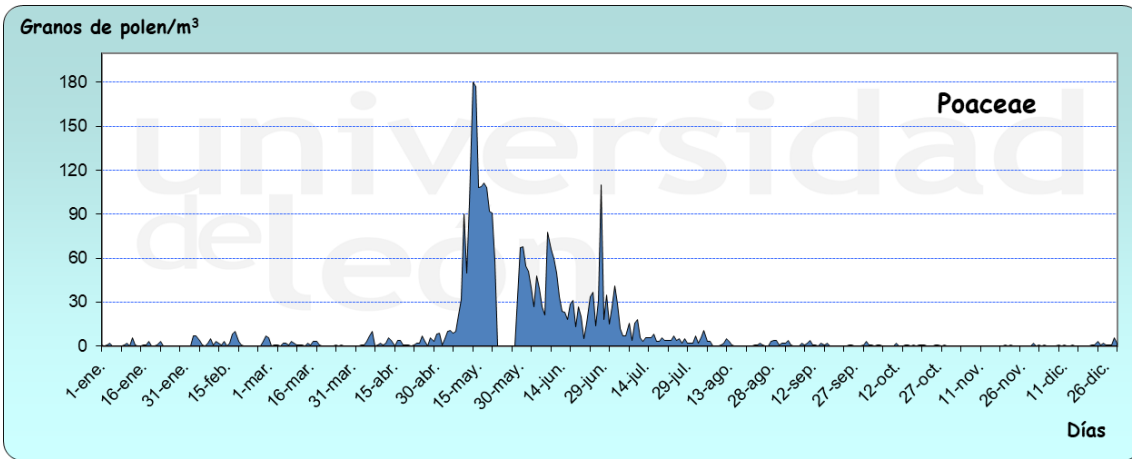

ÁVILA 2022

Granos de polen/m³

Días

Granos de polen/m³

Días

Granos de polen/m³

Días

Granos de polen/m³