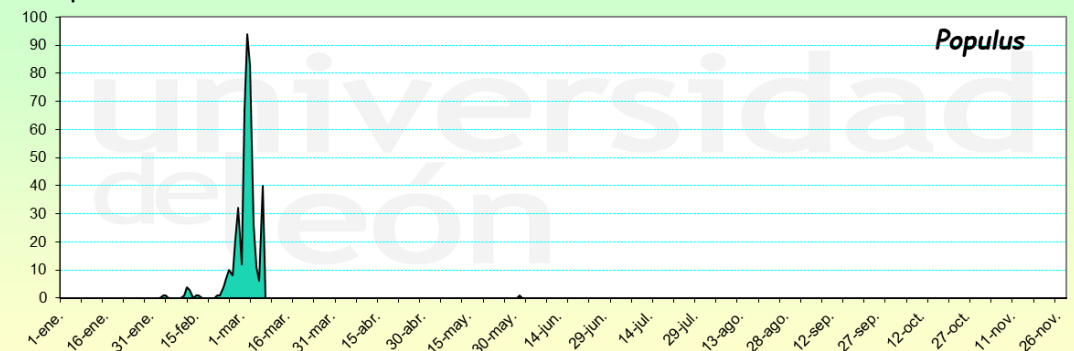

MIRANDA DE EBRO 2020

Granos de polen/m³

Días

Granos de polen/m³

Días

Granos de polen/m³

Días

Granos de polen/m³