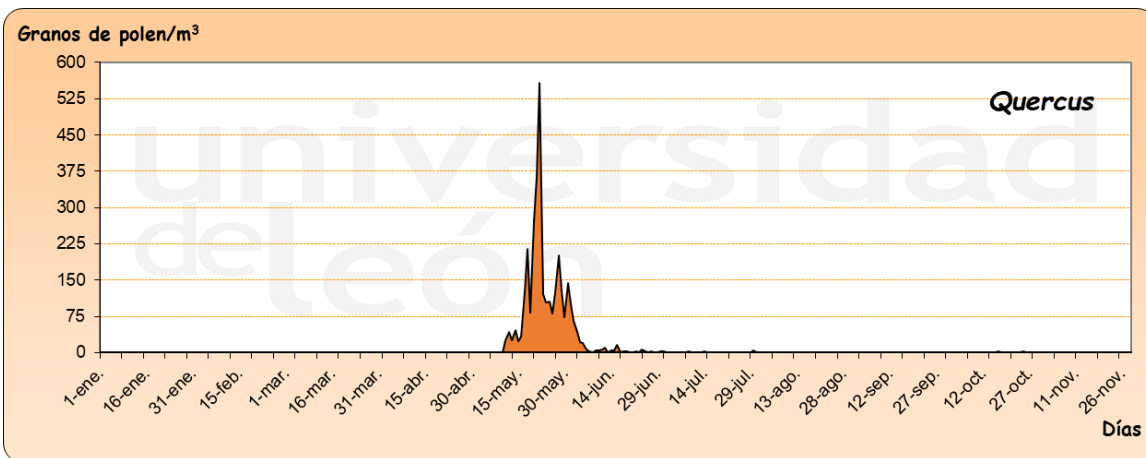

MIRANDA DE EBRO 2020

Granos de polen/m³

Días

Granos de polen/m³

Días

Granos de polen/m³

Días

Granos de polen/m³