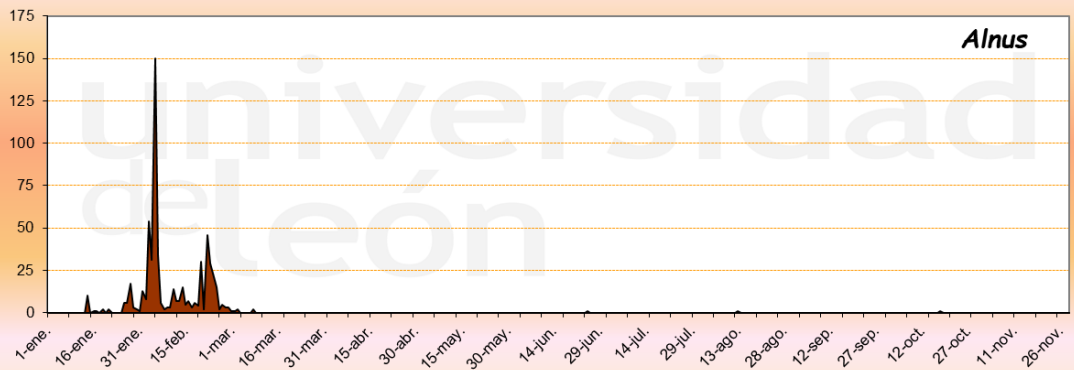

MIRANDA DE EBRO 2020

Granos de polen/m³

Días

Granos de polen/m³

Días

Granos de polen/m³

Días

Granos de polen/m³