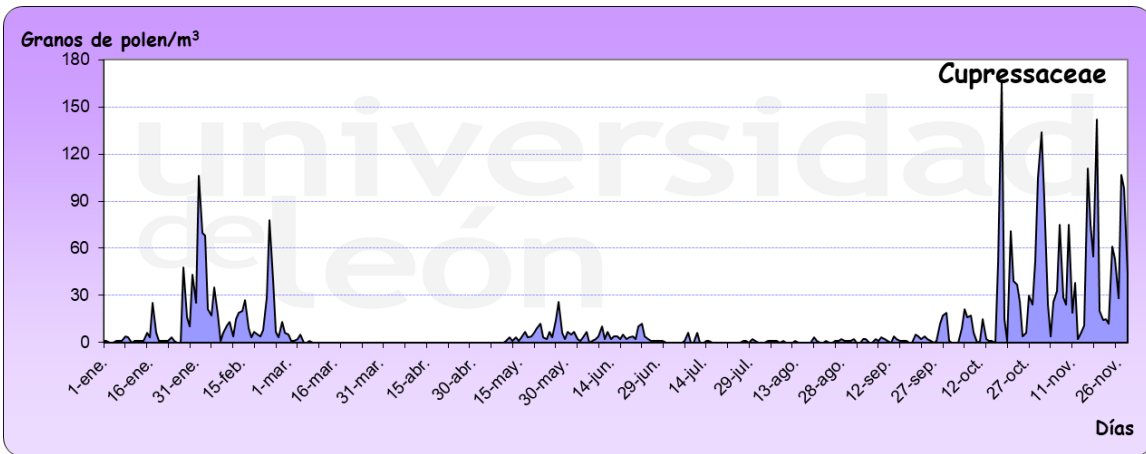

MIRANDA DE EBRO 2020

Granos de polen/m³

Días

Granos de polen/m³

Días

Granos de polen/m³

Días

Granos de polen/m³