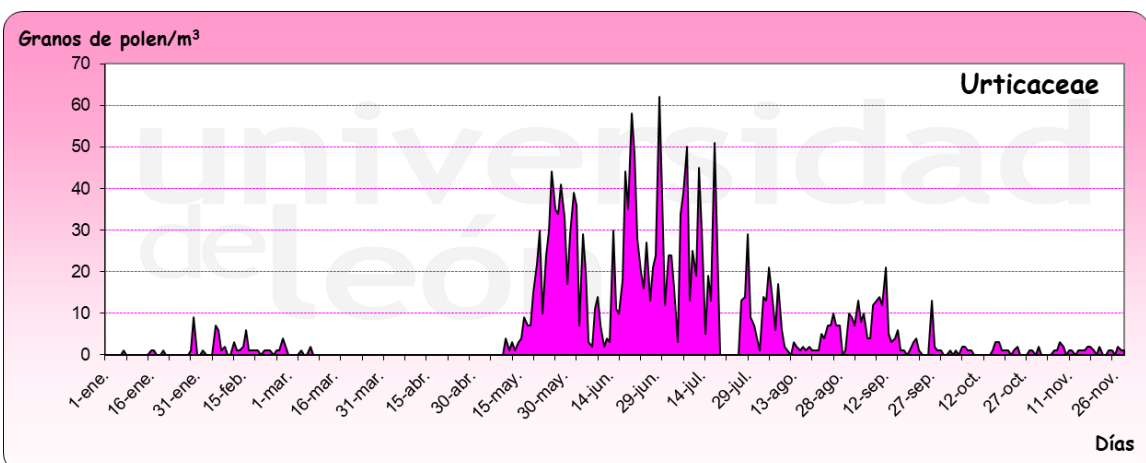

MIRANDA DE EBRO 2020

Granos de polen/m³

Días

Granos de polen/m³

Días

Granos de polen/m³

Días

Granos de polen/m³