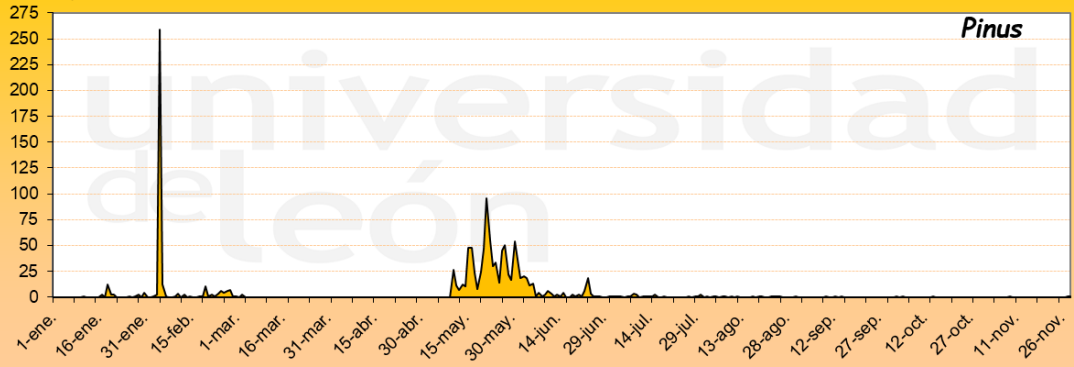

MIRANDA DE EBRO 2020

Granos de polen/m³

Días

Granos de polen/m³

Días

Granos de polen/m³

Días

Granos de polen/m³