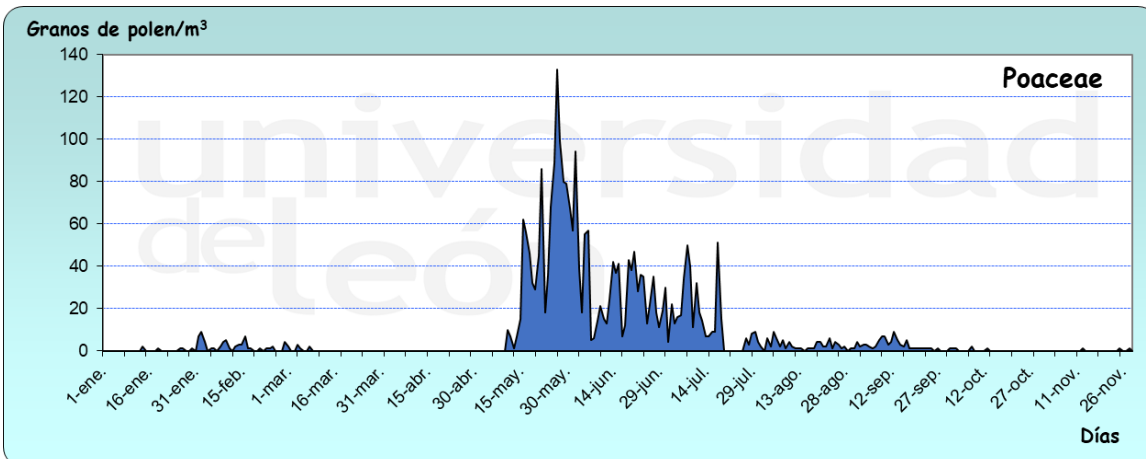

MIRANDA DE EBRO 2020

Granos de polen/m³

Días

Granos de polen/m³

Días

Granos de polen/m³

Días

Granos de polen/m³