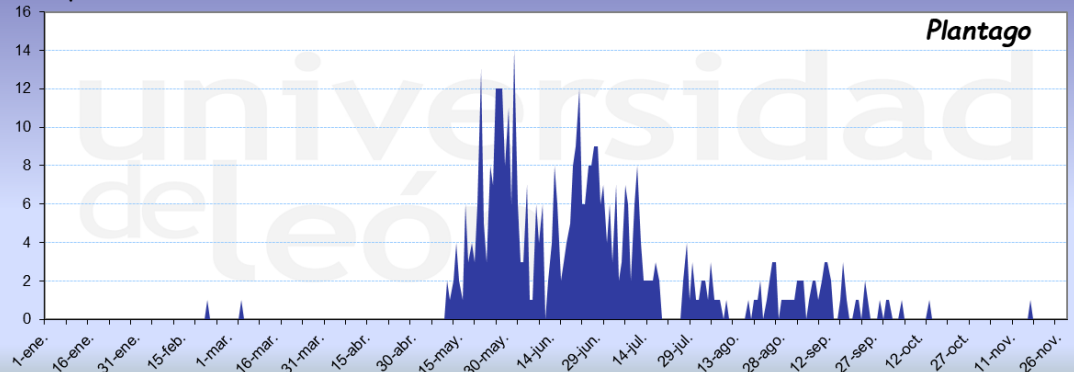

MIRANDA DE EBRO 2020

Granos de polen/m³

Días

Granos de polen/m³

Días

Granos de polen/m³

Días

Granos de polen/m³